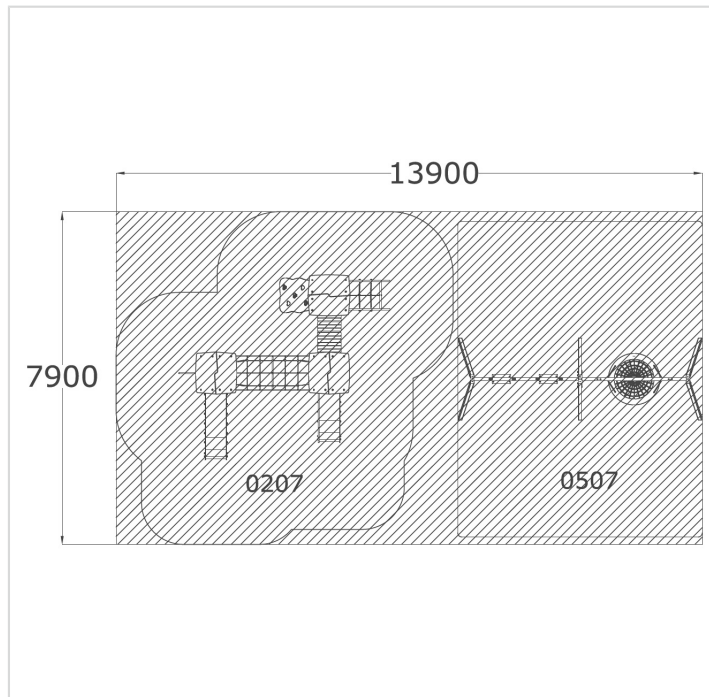

KDZ02

Caractéristiques

Zone de sécurité	109.80 m ²
Dimensions	7.90 x 13.90 m
Hauteur maximale	3.20 m
Hauteur de chute	1.30 m
Tranche d'âge	
Produit conforme à la norme	EN 1176

Composants

- 0207
- ST1494 – Balançoire de groupe + 2 places