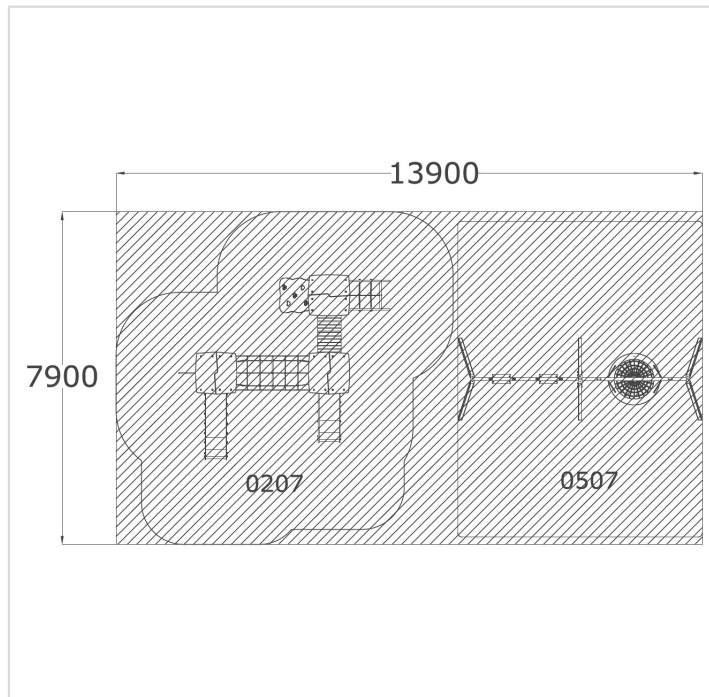

## KDZ02

### Caractéristiques

Zone de sécurité	109.80 m <sup>2</sup>
Dimensions	7.90 x 13.90 m
Hauteur maximale	3.20 m
Hauteur de chute	1.30 m
Tranche d'âge	
Produit conforme à la norme	EN 1176

### Composants

- 0207
- ST1494 – Balançoire de groupe + 2 places