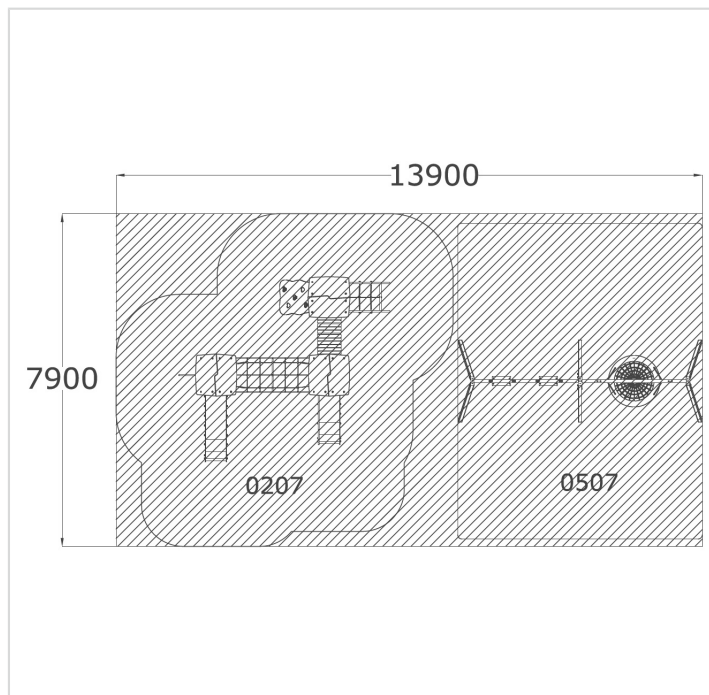

### Caractéristiques

Zone de sécurité	109.80 m <sup>2</sup>
Dimensions	7.90 x 13.90 m
Hauteur maximale	3.20 m
Hauteur de chute	1.30 m
Tranche d'âge	
Produit conforme à la norme	EN 1176

### Composants

- 0207
- ST1494 – Balançoire de groupe + 2 places