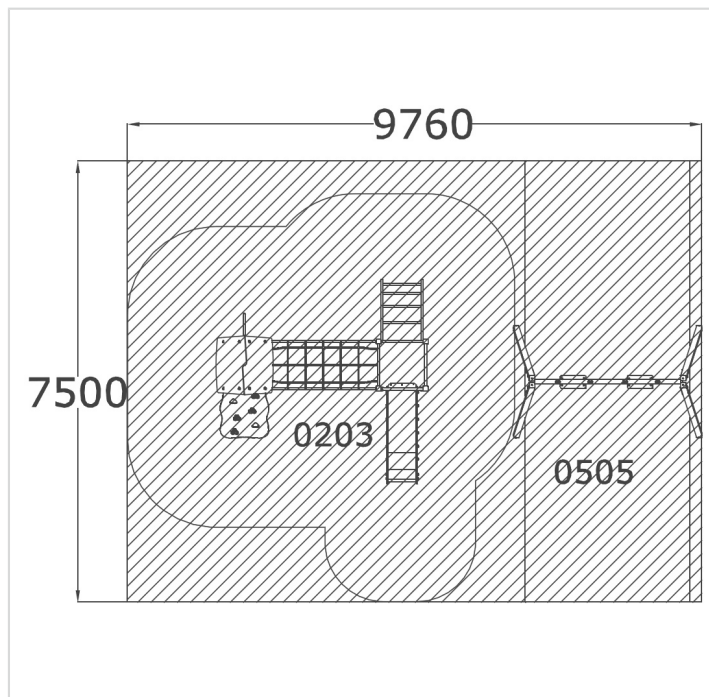

KDZ01

Caractéristiques

Zone de sécurité	73.20 m ²
Dimensions	7.50 x 9.76 m
Hauteur maximale	1.30 m
Hauteur de chute	3.20 m
Tranche d'âge	
Produit conforme à la norme	EN 1176

Composants

- 0203
- ST1422 – Balançoire double en métal