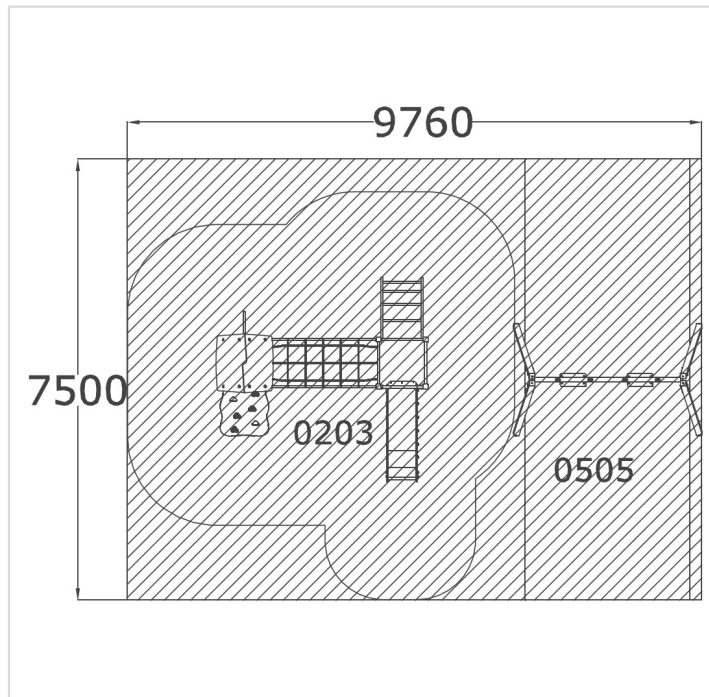

KDZ01

Caractéristiques	
Zone de sécurité	73.20 m ²
Dimensions	7.50 x 9.76 m
Hauteur maximale	1.30 m
Hauteur de chute	3.20 m
Tranche d'âge	
Produit conforme à la norme	EN 1176

Composants

- 0203
- ST1422 – Balançoire double en métal