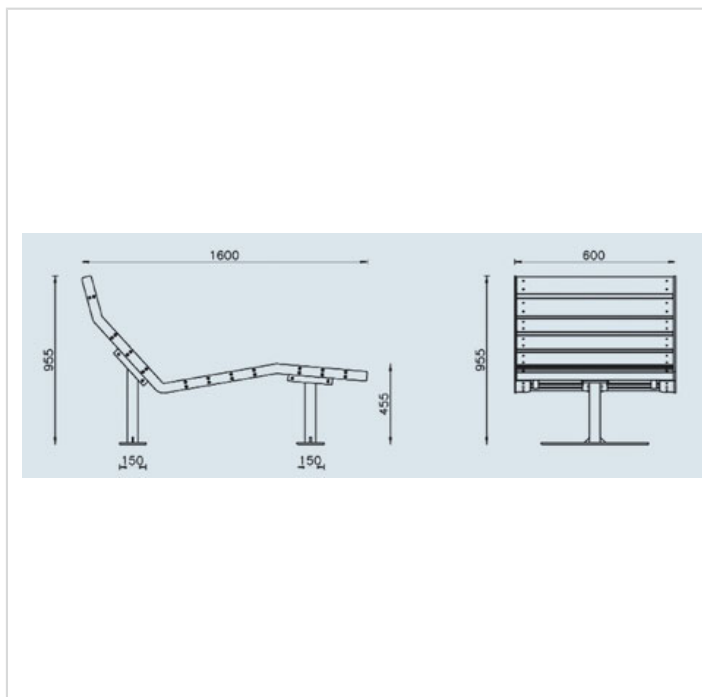

Greta – Chaise longue

Références

Bois dur	AP089LE
Bois de pin	AP089L
Bois dur	AP089L2E
Bois de pin	AP089L2

Remarques additionnelles

- Le dispositif possède un certificat établi par un organisme accrédité et est destiné aux terrains de jeux publics.
- Le sol sécurisé et les heures de montage ne sont pas inclus, nous pouvons vous chiffrer ces prestations sur demande.
- Instructions d'assemblage et plans de préparation des sols (coffre pour surface sécurisée et socles d'ancrage) sont délivrés sur demande.
- Seuls les produits de la catégorie "Poteaux en bois" comprennent du bois uniquement pour les piliers verticaux qui sont tous situés hors sol sur piétements métalliques. Tous les autres composants de toutes nos structures tels que planchers, parois, toits, rampes, etc. NE SONT PAS EN BOIS mais en matériaux inaltérables ne requérant aucun entretien (HPL - HDPE).
- Frais de transport en sus.