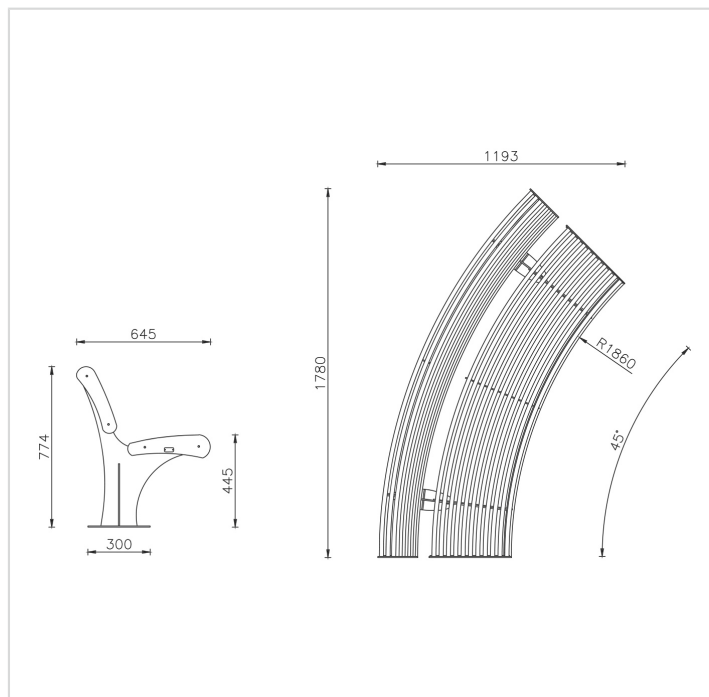

Garda circulaire – Banc curve sans dossier

Références

Inox	AP044A
Galva et thermolaque	AP045A

Remarques additionnelles

- Le dispositif possède un certificat établi par un organisme accrédité et est destiné aux terrains de jeux publics.
- Le sol sécurisé et les heures de montage ne sont pas inclus, nous pouvons vous chiffrer ces prestations sur demande.
- Instructions d'assemblage et plans de préparation des sols (coffre pour surface sécurisée et socles d'ancrage) sont délivrés sur demande.
- Seuls les produits de la catégorie "Poteaux en bois" comprennent du bois uniquement pour les piliers verticaux qui sont tous situés hors sol sur piétements métalliques. Tous les autres composants de toutes nos structures tels que planchers, parois, toits, rampes, etc. NE SONT PAS EN BOIS mais en matériaux inaltérables ne requérant aucun entretien (HPL - HDPE).
- Frais de transport en sus.