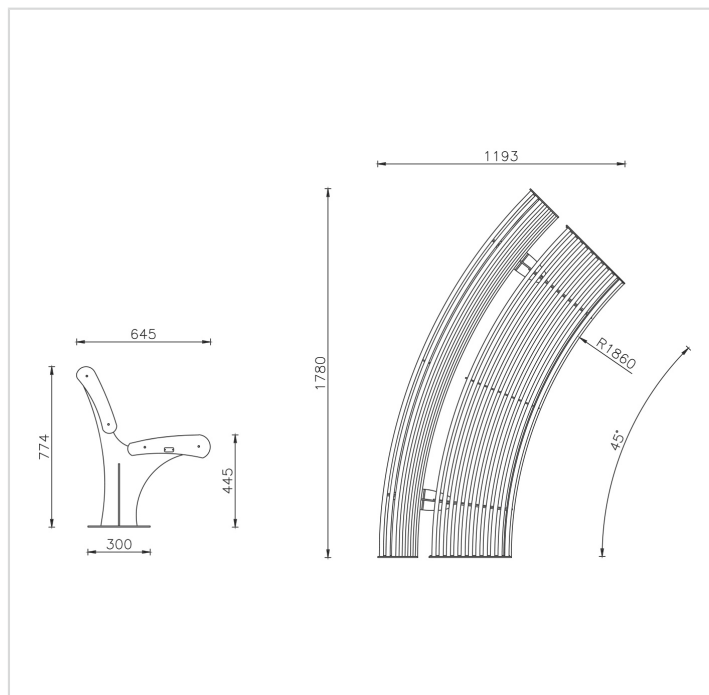

## Garda circulaire – Banc curve avec dossier

### Références

Inox avec dossier extérieur	AP044AC
Inox avec dossier intérieur	AP044AV
Galva et thermolaque avec dossier extérieur	AP045AC
Galva et thermolaque avec dossier intérieur	AP045AV