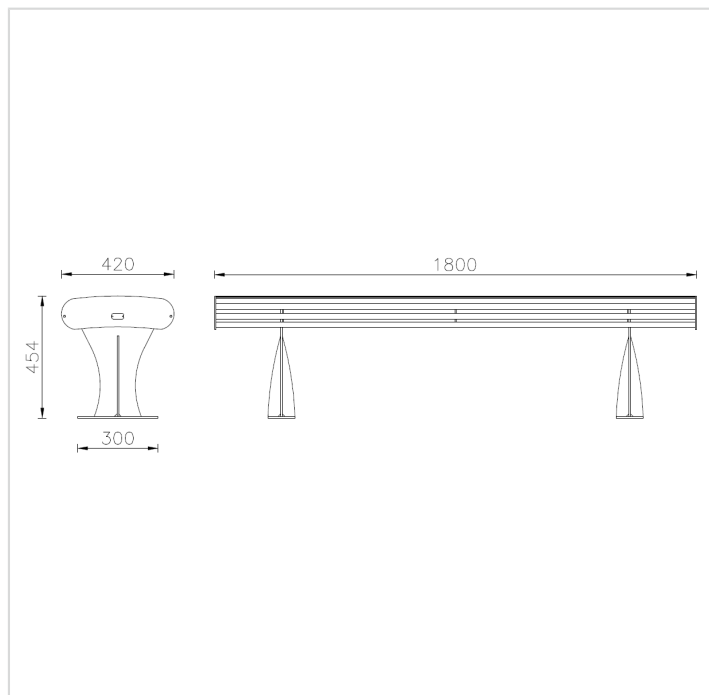

Garda – Banc sans dossier

Références

Inox	AP044P
Galva et thermolaque	AP045P

Remarques additionnelles

- Le dispositif possède un certificat établi par un organisme accrédité et est destiné aux terrains de jeux publics.
- Le sol sécurisé et les heures de montage ne sont pas inclus, nous pouvons vous chiffrer ces prestations sur demande.
- Instructions d'assemblage et plans de préparation des sols (coffre pour surface sécurisée et socles d'ancrage) sont délivrés sur demande.
- Seuls les produits de la catégorie "Poteaux en bois" comprennent du bois uniquement pour les piliers verticaux qui sont tous situés hors sol sur piétements métalliques. Tous les autres composants de toutes nos structures tels que planchers, parois, toits, rampes, etc. NE SONT PAS EN BOIS mais en matériaux inaltérables ne requérant aucun entretien (HPL - HDPE).
- Frais de transport en sus.