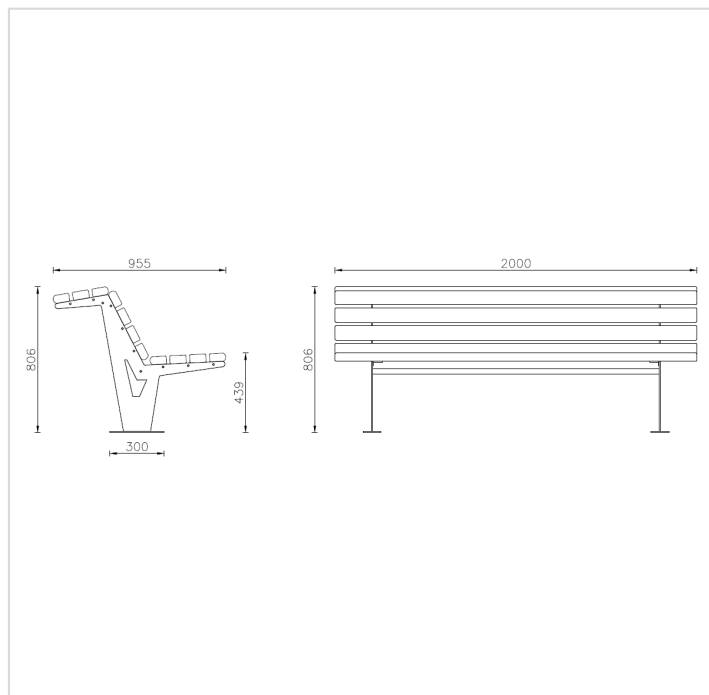

Florent – Banc avec dossier

Références

Bois dur	AP055E
Bois de pin	AP055

Remarques additionnelles

- Le dispositif possède un certificat établi par un organisme accrédité et est destiné aux terrains de jeux publics.
- Le sol sécurisé et les heures de montage ne sont pas inclus, nous pouvons vous chiffrer ces prestations sur demande.
- Instructions d'assemblage et plans de préparation des sols (coffre pour surface sécurisée et socles d'ancrage) sont délivrés sur demande.
- Seuls les produits de la catégorie "Poteaux en bois" comprennent du bois uniquement pour les piliers verticaux qui sont tous situés hors sol sur piétements métalliques. Tous les autres composants de toutes nos structures tels que planchers, parois, toits, rampes, etc. NE SONT PAS EN BOIS mais en matériaux inaltérables ne requérant aucun entretien (HPL - HDPE).
- Frais de transport en sus.