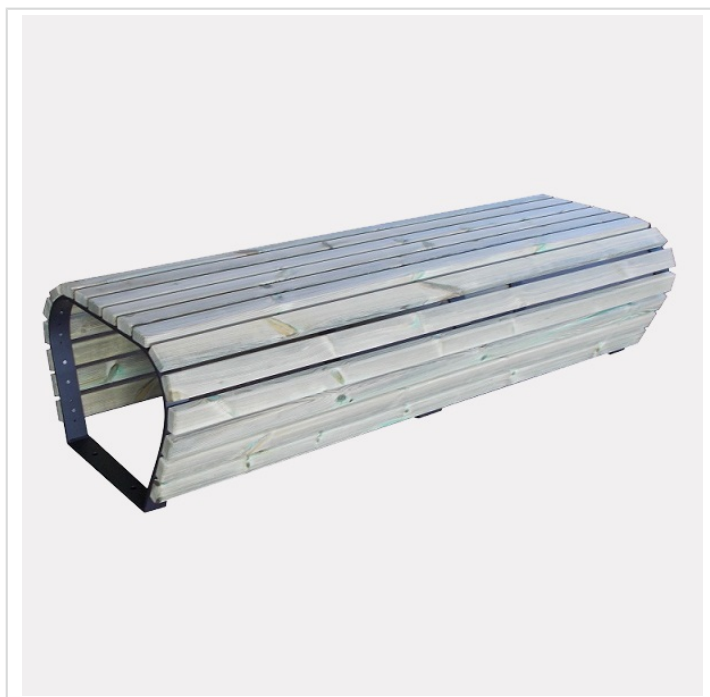

## Diamant – Banc sans dossier

### Références

Bois dur	AP054PE
Bois de pin	AP054P

### Remarques additionnelles

- Le dispositif possède un certificat établi par un organisme accrédité et est destiné aux terrains de jeux publics.
- Le sol sécurisé et les heures de montage ne sont pas inclus, nous pouvons vous chiffrer ces prestations sur demande.
- Instructions d'assemblage et plans de préparation des sols (coffre pour surface sécurisée et socles d'ancrage) sont délivrés sur demande.
- Seuls les produits de la catégorie "Poteaux en bois" comprennent du bois uniquement pour les piliers verticaux qui sont tous situés hors sol sur piétements métalliques. Tous les autres composants de toutes nos structures tels que planchers, parois, toits, rampes, etc. NE SONT PAS EN BOIS mais en matériaux inaltérables ne requérant aucun entretien (HPL - HDPE).
- Frais de transport en sus.