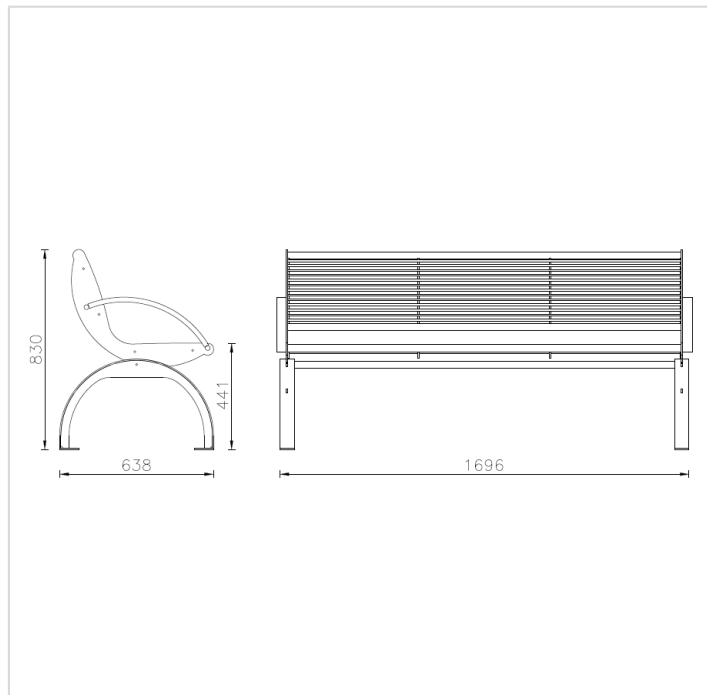

Cetra Metal – Paire d'accoudoirs

Références

Inox	APB003I
Galva et thermolaque	APB003

Remarques additionnelles

- Le dispositif possède un certificat établi par un organisme accrédité et est destiné aux terrains de jeux publics.
- Le sol sécurisé et les heures de montage ne sont pas inclus, nous pouvons vous chiffrer ces prestations sur demande.
- Instructions d'assemblage et plans de préparation des sols (coffre pour surface sécurisée et socles d'ancrage) sont délivrés sur demande.
- Seuls les produits de la catégorie "Poteaux en bois" comprennent du bois uniquement pour les piliers verticaux qui sont tous situés hors sol sur piétements métalliques. Tous les autres composants de toutes nos structures tels que planchers, parois, toits, rampes, etc. NE SONT PAS EN BOIS mais en matériaux inaltérables ne requérant aucun entretien (HPL - HDPE).
- Frais de transport en sus.