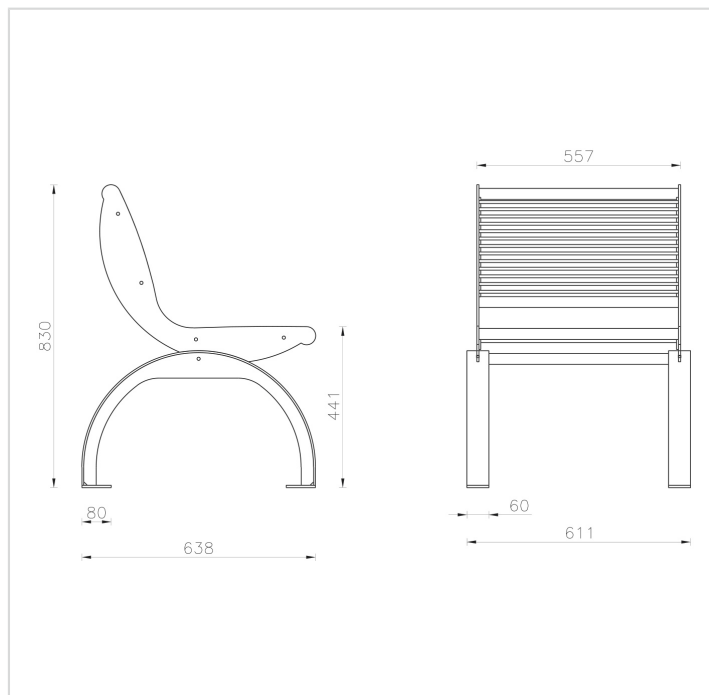

Cetra Metal – Chaise avec dossier

Références

Inox	AP038C
Galva et thermolaque	AP039C

Remarques additionnelles

- Le dispositif possède un certificat établi par un organisme accrédité et est destiné aux terrains de jeux publics.
- Le sol sécurisé et les heures de montage ne sont pas inclus, nous pouvons vous chiffrer ces prestations sur demande.
- Instructions d'assemblage et plans de préparation des sols (coffre pour surface sécurisée et socles d'ancrage) sont délivrés sur demande.
- Seuls les produits de la catégorie "Poteaux en bois" comprennent du bois uniquement pour les piliers verticaux qui sont tous situés hors sol sur piétements métalliques. Tous les autres composants de toutes nos structures tels que planchers, parois, toits, rampes, etc. NE SONT PAS EN BOIS mais en matériaux inaltérables ne requérant aucun entretien (HPL - HDPE).
- Frais de transport en sus.