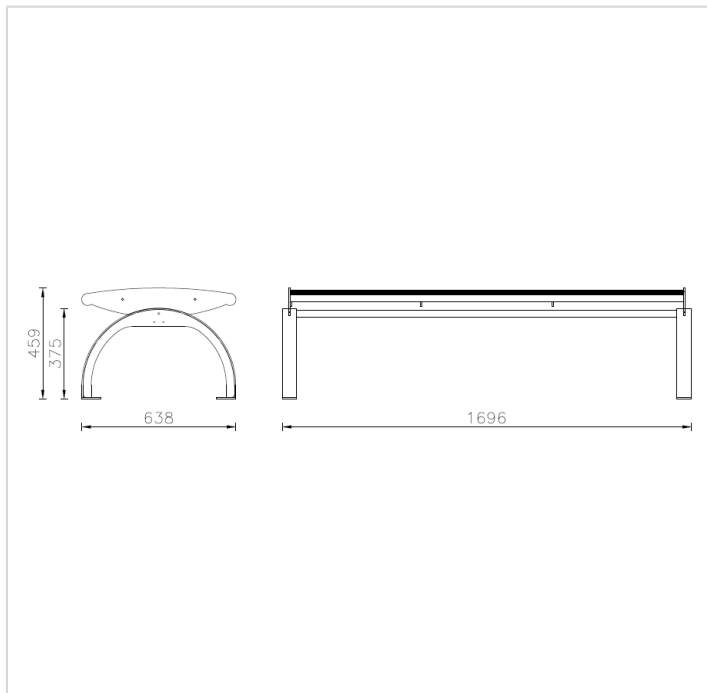

Cetra Metal – Banc sans dossier

Références

Inox	AP038P
Galva et thermolaque	AP039P

Remarques additionnelles

- Le dispositif possède un certificat établi par un organisme accrédité et est destiné aux terrains de jeux publics.
- Le sol sécurisé et les heures de montage ne sont pas inclus, nous pouvons vous chiffrer ces prestations sur demande.
- Instructions d'assemblage et plans de préparation des sols (coffre pour surface sécurisée et socles d'ancrage) sont délivrés sur demande.
- Seuls les produits de la catégorie "Poteaux en bois" comprennent du bois uniquement pour les piliers verticaux qui sont tous situés hors sol sur piétements métalliques. Tous les autres composants de toutes nos structures tels que planchers, parois, toits, rampes, etc. NE SONT PAS EN BOIS mais en matériaux inaltérables ne requérant aucun entretien (HPL - HDPE).
- Frais de transport en sus.