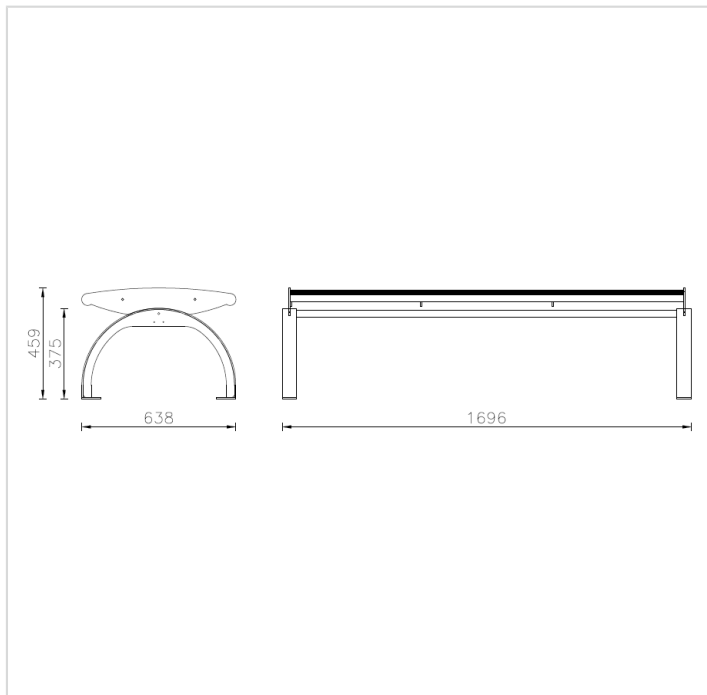

Cetra Metal – Banc sans dossier

Références

Inox	AP038P
Galva et thermolaque	AP039P

Remarques additionnelles

- Le dispositif possède un certificat établi par un organisme accrédité et est destiné aux terrains de jeux publics.
- Le sol sécurisé et les heures de montage ne sont pas inclus, nous pouvons vous chiffrer ces prestations sur demande.
- Instructions d'assemblage et plans de préparation des sols (coffre pour surface sécurisée et socles d'ancrage) sont délivrés sur demande.
- Seuls les produits de la catégorie "Poteaux en bois" comprennent du bois uniquement pour les piliers verticaux qui sont tous situés hors sol sur piétements métalliques. Tous les autres composants de toutes nos structures tels que planchers, parois, toits, rampes, etc. NE SONT PAS EN BOIS mais en matériaux inaltérables ne requérant aucun entretien (HPL - HDPE).
- Frais de transport en sus.