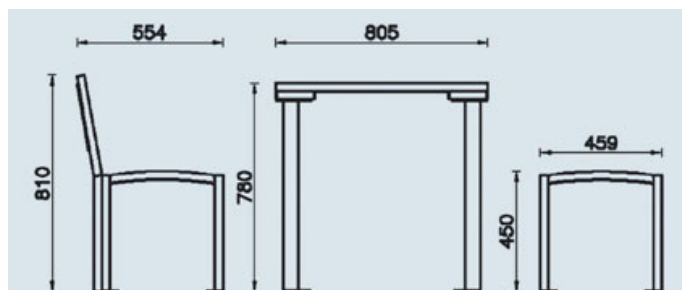

Carmen – Set table et bancs avec ou sans dossiers

Références

Banc avec dossier bois dur	AP052E
Banc avec dossier bois de pin	AP052
Banc sans dossier bois dur	AP052PE
Banc sans dossier bois de pin	AP052P
Table bois dur	AA032TE
Table bois de pin	AA032T

Remarques additionnelles

- Le dispositif possède un certificat établi par un organisme accrédité et est destiné aux terrains de jeux publics.
- Le sol sécurisé et les heures de montage ne sont pas inclus, nous pouvons vous chiffrer ces prestations sur demande.
- Instructions d'assemblage et plans de préparation des sols (coffre pour surface sécurisée et socles d'ancrage) sont délivrés sur demande.
- Seuls les produits de la catégorie "Poteaux en bois" comprennent du bois uniquement pour les piliers verticaux qui sont tous situés hors sol sur piétements métalliques. Tous les autres composants de toutes nos structures tels que planchers, parois, toits, rampes, etc. NE SONT PAS EN BOIS mais en matériaux inaltérables ne requérant aucun entretien (HPL - HDPE).
- Frais de transport en sus.