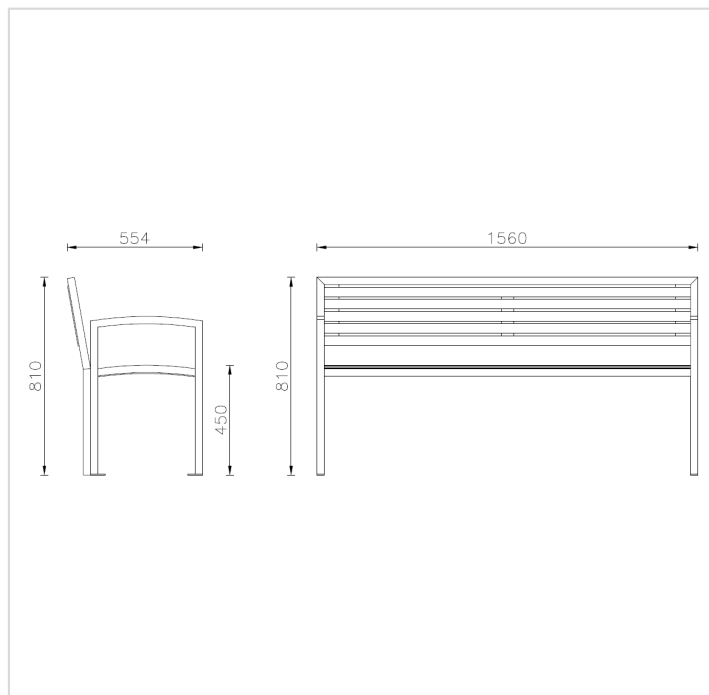

Carmen – Paire d'accoudoirs

Références

Galva et thermolaqué

APB005

Remarques additionnelles

- Le dispositif possède un certificat établi par un organisme accrédité et est destiné aux terrains de jeux publics.
- Le sol sécurisé et les heures de montage ne sont pas inclus, nous pouvons vous chiffrer ces prestations sur demande.
- Instructions d'assemblage et plans de préparation des sols (coffre pour surface sécurisée et socles d'ancrage) sont délivrés sur demande.
- Seuls les produits de la catégorie "Poteaux en bois" comprennent du bois uniquement pour les piliers verticaux qui sont tous situés hors sol sur piétements métalliques. Tous les autres composants de toutes nos structures tels que planchers, parois, toits, rampes, etc. NE SONT PAS EN BOIS mais en matériaux inaltérables ne requérant aucun entretien (HPL - HDPE).
- Frais de transport en sus.