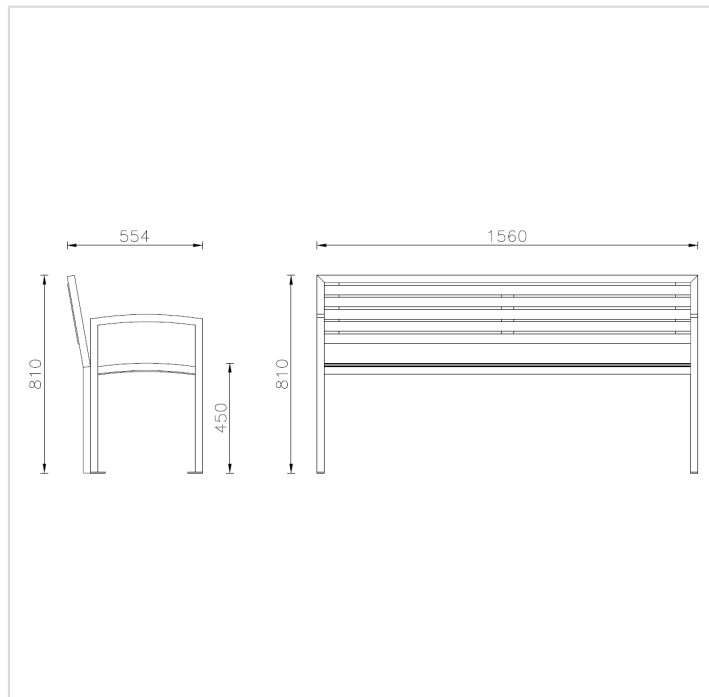

Carmen – Paire d'accoudoirs

Références

Galva et thermolaqué

APB005

Remarques additionnelles

- Le dispositif possède un certificat établi par un organisme accrédité et est destiné aux terrains de jeux publics.
- Le sol sécurisé et les heures de montage ne sont pas inclus, nous pouvons vous chiffrer ces prestations sur demande.
- Instructions d'assemblage et plans de préparation des sols (coffre pour surface sécurisée et socles d'ancrage) sont délivrés sur demande.
- Seuls les produits de la catégorie "Poteaux en bois" comprennent du bois uniquement pour les piliers verticaux qui sont tous situés hors sol sur piétements métalliques. Tous les autres composants de toutes nos structures tels que planchers, parois, toits, rampes, etc. NE SONT PAS EN BOIS mais en matériaux inaltérables ne requérant aucun entretien (HPL - HDPE).
- Frais de transport en sus.