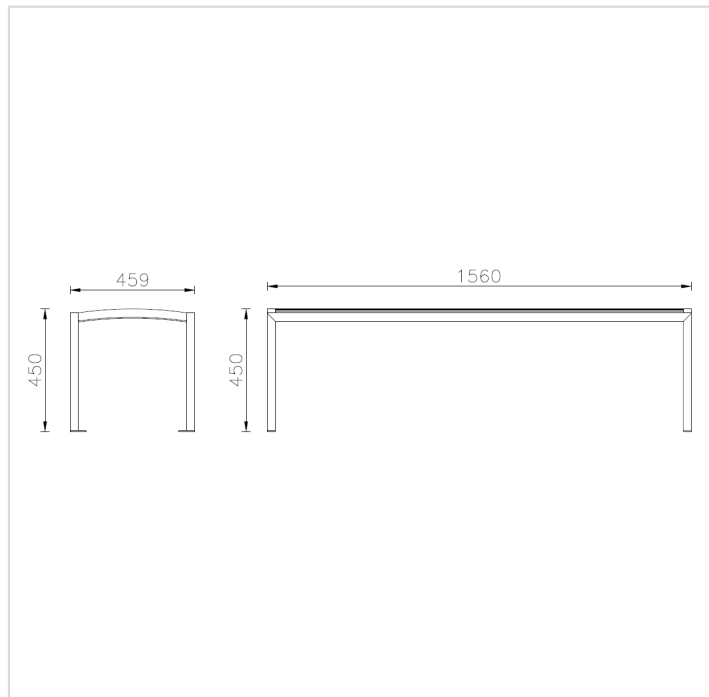

Carmen – Banc sans dossier

Références

Bois dur	AP052PE
Bois de pin	AP052P

Remarques additionnelles

- Le dispositif possède un certificat établi par un organisme accrédité et est destiné aux terrains de jeux publics.
- Le sol sécurisé et les heures de montage ne sont pas inclus, nous pouvons vous chiffrer ces prestations sur demande.
- Instructions d'assemblage et plans de préparation des sols (coffre pour surface sécurisée et socles d'ancrage) sont délivrés sur demande.
- Seuls les produits de la catégorie "Poteaux en bois" comprennent du bois uniquement pour les piliers verticaux qui sont tous situés hors sol sur piétements métalliques. Tous les autres composants de toutes nos structures tels que planchers, parois, toits, rampes, etc. NE SONT PAS EN BOIS mais en matériaux inaltérables ne requérant aucun entretien (HPL - HDPE).
- Frais de transport en sus.