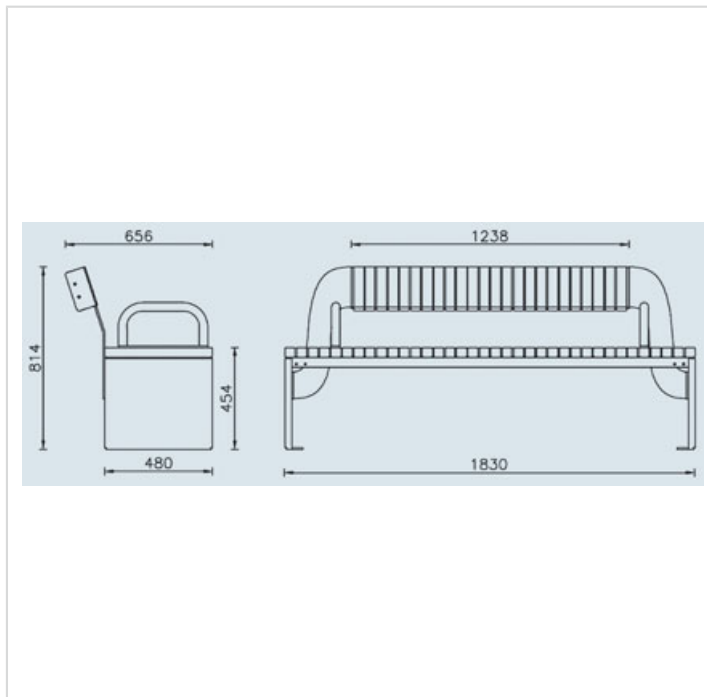

Brema – Paire d'accoudoirs

Références

Acier galvanisé et peint

APB002

Remarques additionnelles

- Le dispositif possède un certificat établi par un organisme accrédité et est destiné aux terrains de jeux publics.
- Le sol sécurisé et les heures de montage ne sont pas inclus, nous pouvons vous chiffrer ces prestations sur demande.
- Instructions d'assemblage et plans de préparation des sols (coffre pour surface sécurisée et socles d'ancrage) sont délivrés sur demande.
- Seuls les produits de la catégorie "Poteaux en bois" comprennent du bois uniquement pour les piliers verticaux qui sont tous situés hors sol sur piétements métalliques. Tous les autres composants de toutes nos structures tels que planchers, parois, toits, rampes, etc. NE SONT PAS EN BOIS mais en matériaux inaltérables ne requérant aucun entretien (HPL - HDPE).
- Frais de transport en sus.