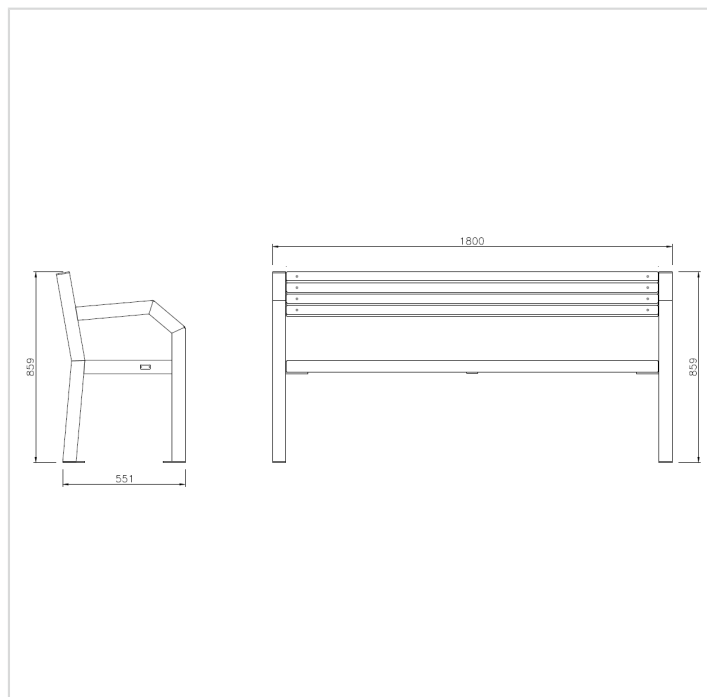

Bonn – Paire d'accoudoirs

Références

Acier galvanisé et peint

APB006

Remarques additionnelles

- Le dispositif possède un certificat établi par un organisme accrédité et est destiné aux terrains de jeux publics.
- Le sol sécurisé et les heures de montage ne sont pas inclus, nous pouvons vous chiffrer ces prestations sur demande.
- Instructions d'assemblage et plans de préparation des sols (coffre pour surface sécurisée et socles d'ancrage) sont délivrés sur demande.
- Seuls les produits de la catégorie "Poteaux en bois" comprennent du bois uniquement pour les piliers verticaux qui sont tous situés hors sol sur piétements métalliques. Tous les autres composants de toutes nos structures tels que planchers, parois, toits, rampes, etc. NE SONT PAS EN BOIS mais en matériaux inaltérables ne requérant aucun entretien (HPL - HDPE).
- Frais de transport en sus.