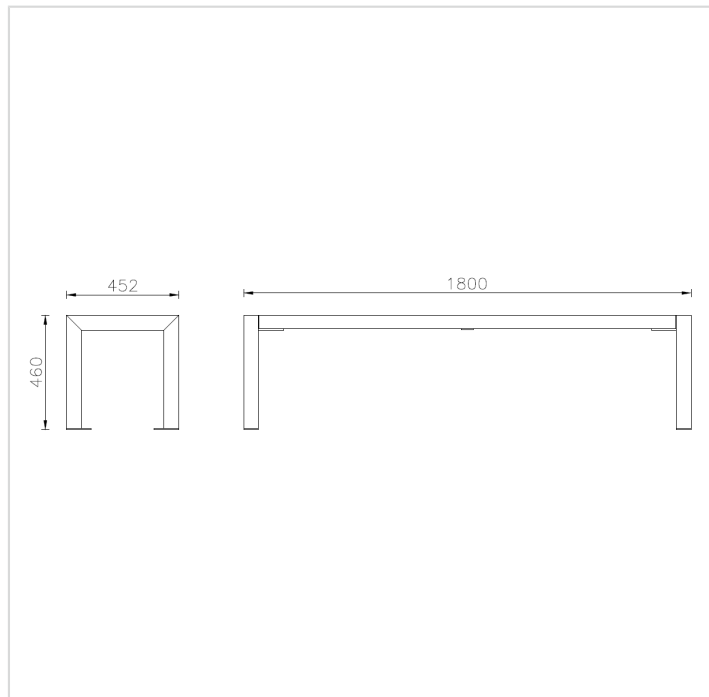

Bonn – Banc sans dossier

Références

Bois dur	AP032PE
Bois de pin	AP032P

Remarques additionnelles

- Le dispositif possède un certificat établi par un organisme accrédité et est destiné aux terrains de jeux publics.
- Le sol sécurisé et les heures de montage ne sont pas inclus, nous pouvons vous chiffrer ces prestations sur demande.
- Instructions d'assemblage et plans de préparation des sols (coffre pour surface sécurisée et socles d'ancrage) sont délivrés sur demande.
- Seuls les produits de la catégorie "Poteaux en bois" comprennent du bois uniquement pour les piliers verticaux qui sont tous situés hors sol sur piétements métalliques. Tous les autres composants de toutes nos structures tels que planchers, parois, toits, rampes, etc. NE SONT PAS EN BOIS mais en matériaux inaltérables ne requérant aucun entretien (HPL - HDPE).
- Frais de transport en sus.