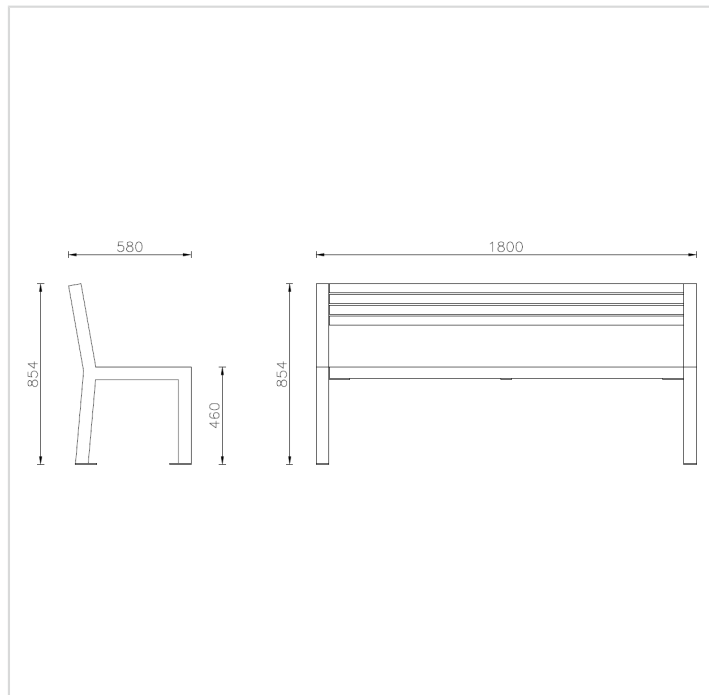

Bonn – Banc avec dossier

Références

Bois dur	AP032E
Bois de pin	AP032

Remarques additionnelles

- Le dispositif possède un certificat établi par un organisme accrédité et est destiné aux terrains de jeux publics.
- Le sol sécurisé et les heures de montage ne sont pas inclus, nous pouvons vous chiffrer ces prestations sur demande.
- Instructions d'assemblage et plans de préparation des sols (coffre pour surface sécurisée et socles d'ancrage) sont délivrés sur demande.
- Seuls les produits de la catégorie "Poteaux en bois" comprennent du bois uniquement pour les piliers verticaux qui sont tous situés hors sol sur piétements métalliques. Tous les autres composants de toutes nos structures tels que planchers, parois, toits, rampes, etc. NE SONT PAS EN BOIS mais en matériaux inaltérables ne requérant aucun entretien (HPL - HDPE).
- Frais de transport en sus.