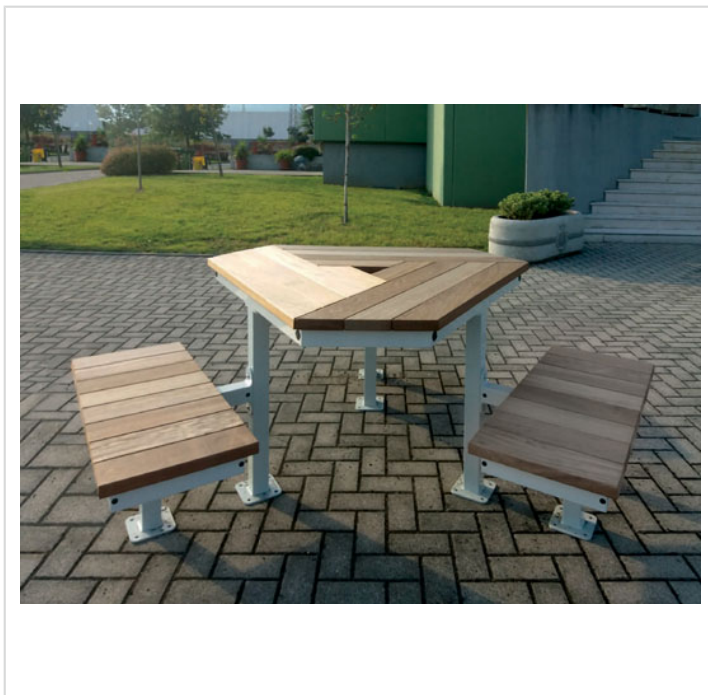

## Bilbao – Set table triangulaire

### Remarques additionnelles

- Le dispositif possède un certificat établi par un organisme accrédité et est destiné aux terrains de jeux publics.
- Le sol sécurisé et les heures de montage ne sont pas inclus, nous pouvons vous chiffrer ces prestations sur demande.
- Instructions d'assemblage et plans de préparation des sols (coffre pour surface sécurisée et socles d'ancrage) sont délivrés sur demande.
- Seuls les produits de la catégorie "Poteaux en bois" comprennent du bois uniquement pour les piliers verticaux qui sont tous situés hors sol sur piétements métalliques. Tous les autres composants de toutes nos structures tels que planchers, parois, toits, rampes, etc. NE SONT PAS EN BOIS mais en matériaux inaltérables ne requérant aucun entretien (HPL - HDPE).
- Frais de transport en sus.