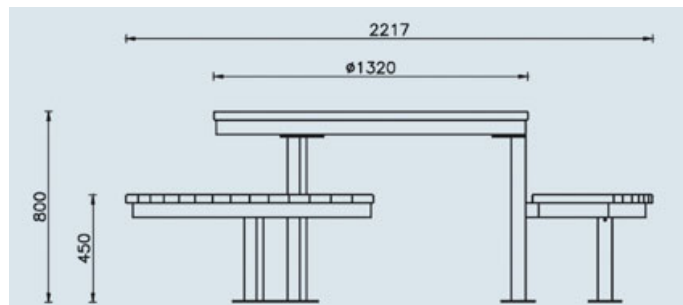

Bilbao – Set table ronde

Références

Bois dur	AA027RE
Bois de pin	AA027R

Remarques additionnelles

- Le dispositif possède un certificat établi par un organisme accrédité et est destiné aux terrains de jeux publics.
- Le sol sécurisé et les heures de montage ne sont pas inclus, nous pouvons vous chiffrer ces prestations sur demande.
- Instructions d'assemblage et plans de préparation des sols (coffre pour surface sécurisée et socles d'ancrage) sont délivrés sur demande.
- Seuls les produits de la catégorie "Poteaux en bois" comprennent du bois uniquement pour les piliers verticaux qui sont tous situés hors sol sur piétements métalliques. Tous les autres composants de toutes nos structures tels que planchers, parois, toits, rampes, etc. NE SONT PAS EN BOIS mais en matériaux inaltérables ne requérant aucun entretien (HPL - HDPE).
- Frais de transport en sus.