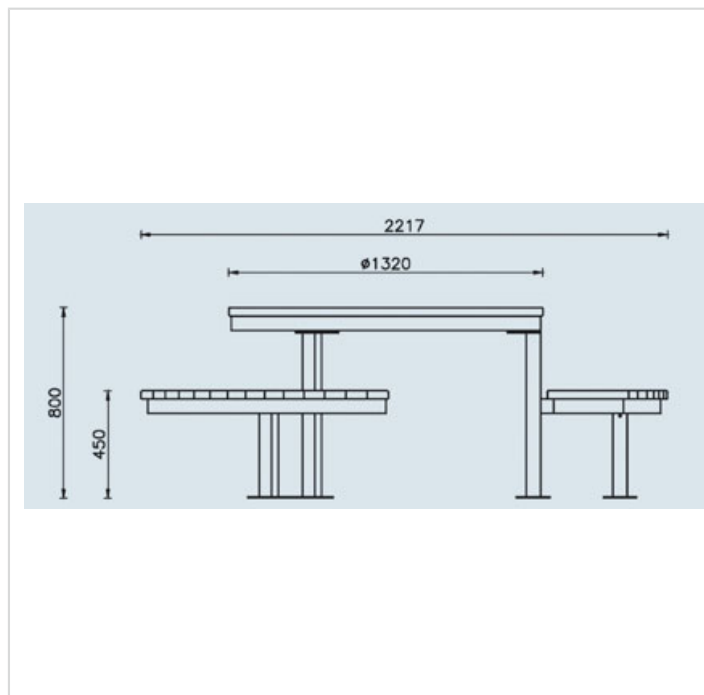

Bilbao – Set table ronde

Références

Bois dur	AA027RE
Bois de pin	AA027R

Remarques additionnelles

- Le dispositif possède un certificat établi par un organisme accrédité et est destiné aux terrains de jeux publics.
- Le sol sécurisé et les heures de montage ne sont pas inclus, nous pouvons vous chiffrer ces prestations sur demande.
- Instructions d'assemblage et plans de préparation des sols (coffre pour surface sécurisée et socles d'ancrage) sont délivrés sur demande.
- Seuls les produits de la catégorie "Poteaux en bois" comprennent du bois uniquement pour les piliers verticaux qui sont tous situés hors sol sur piétements métalliques. Tous les autres composants de toutes nos structures tels que planchers, parois, toits, rampes, etc. NE SONT PAS EN BOIS mais en matériaux inaltérables ne requérant aucun entretien (HPL - HDPE).
- Frais de transport en sus.