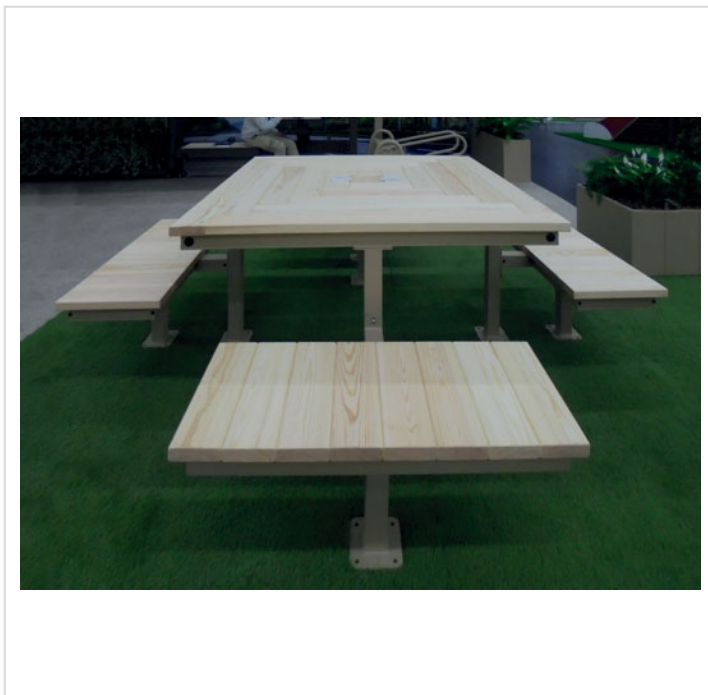

Bilbao – Set table carrée

Références

Bois dur	AA027QE
Bois de pin	AA027Q

Remarques additionnelles

- Le dispositif possède un certificat établi par un organisme accrédité et est destiné aux terrains de jeux publics.
- Le sol sécurisé et les heures de montage ne sont pas inclus, nous pouvons vous chiffrer ces prestations sur demande.
- Instructions d'assemblage et plans de préparation des sols (coffre pour surface sécurisée et socles d'ancrage) sont délivrés sur demande.
- Seuls les produits de la catégorie "Poteaux en bois" comprennent du bois uniquement pour les piliers verticaux qui sont tous situés hors sol sur piétements métalliques. Tous les autres composants de toutes nos structures tels que planchers, parois, toits, rampes, etc. NE SONT PAS EN BOIS mais en matériaux inaltérables ne requérant aucun entretien (HPL - HDPE).
- Frais de transport en sus.