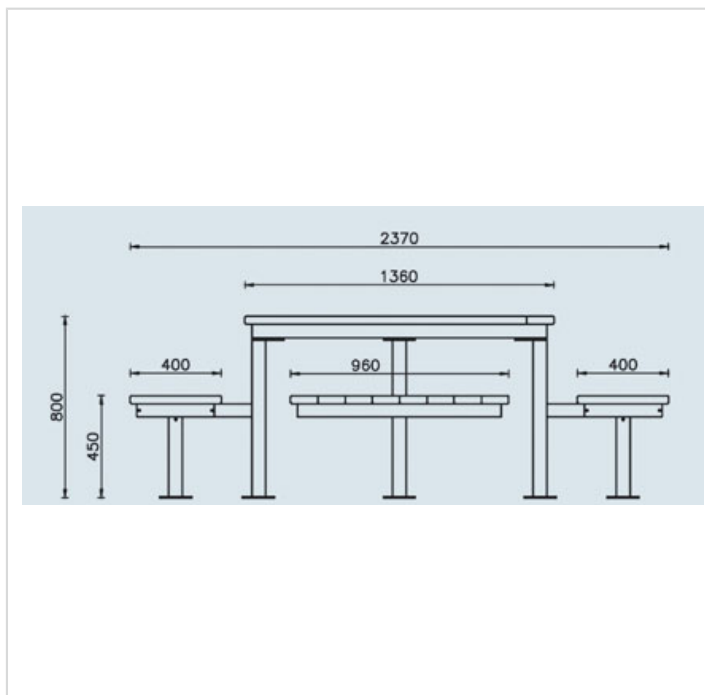

Bilbao – Set table carrée

Références

Bois dur	AA027QE
Bois de pin	AA027Q

Remarques additionnelles

- Le dispositif possède un certificat établi par un organisme accrédité et est destiné aux terrains de jeux publics.
- Le sol sécurisé et les heures de montage ne sont pas inclus, nous pouvons vous chiffrer ces prestations sur demande.
- Instructions d'assemblage et plans de préparation des sols (coffre pour surface sécurisée et socles d'ancrage) sont délivrés sur demande.
- Seuls les produits de la catégorie "Poteaux en bois" comprennent du bois uniquement pour les piliers verticaux qui sont tous situés hors sol sur piétements métalliques. Tous les autres composants de toutes nos structures tels que planchers, parois, toits, rampes, etc. NE SONT PAS EN BOIS mais en matériaux inaltérables ne requérant aucun entretien (HPL - HDPE).
- Frais de transport en sus.