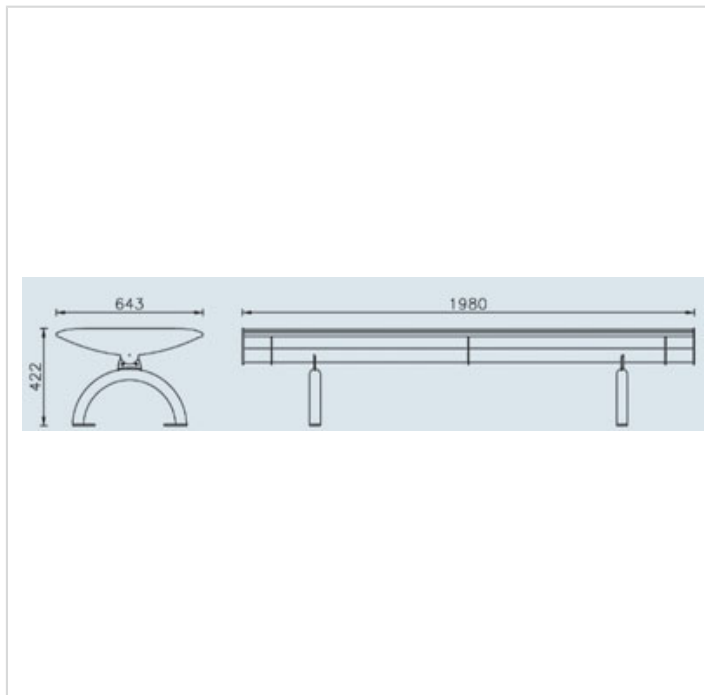

Best – Banc sans dossier

Références

Ancrage avec boulons

AP024P

Remarques additionnelles

- Le dispositif possède un certificat établi par un organisme accrédité et est destiné aux terrains de jeux publics.
- Le sol sécurisé et les heures de montage ne sont pas inclus, nous pouvons vous chiffrer ces prestations sur demande.
- Instructions d'assemblage et plans de préparation des sols (coffre pour surface sécurisée et socles d'ancrage) sont délivrés sur demande.
- Seuls les produits de la catégorie "Poteaux en bois" comprennent du bois uniquement pour les piliers verticaux qui sont tous situés hors sol sur piétements métalliques. Tous les autres composants de toutes nos structures tels que planchers, parois, toits, rampes, etc. NE SONT PAS EN BOIS mais en matériaux inaltérables ne requérant aucun entretien (HPL - HDPE).
- Frais de transport en sus.