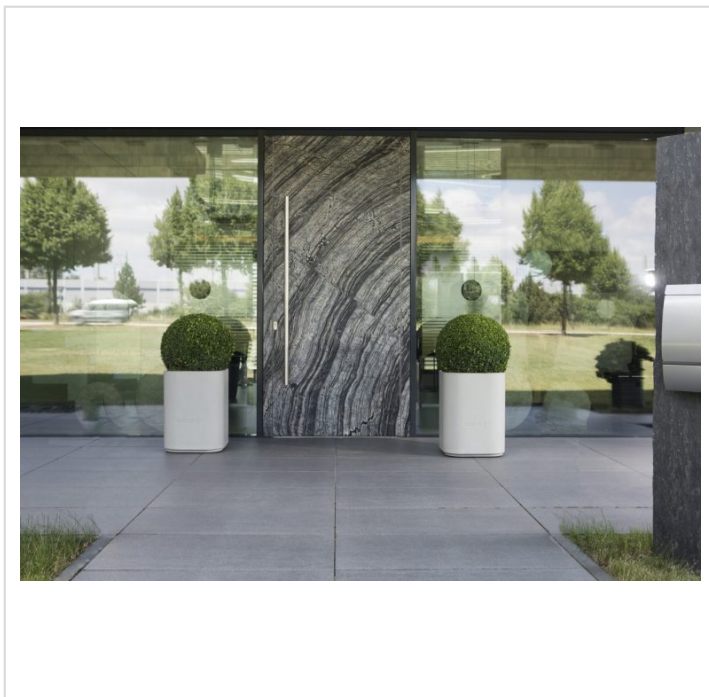

Bacs à plantes

Caractéristiques

Dimensions	0.46 x 0.46 m
Hauteur maximale	0.60 m
Poids:	125 Kg
Disponible dans les coloris suivants:	Béton gris / Gris foncé

Remarques additionnelles

- Frais de transport en sus.