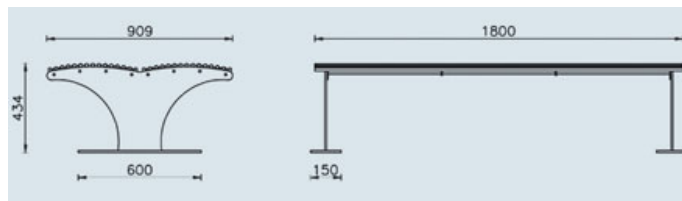

Athena Double – Banc sans dossier

Références

Ancrage avec tampons

AP016DP

Remarques additionnelles

- Le dispositif possède un certificat établi par un organisme accrédité et est destiné aux terrains de jeux publics.
- Le sol sécurisé et les heures de montage ne sont pas inclus, nous pouvons vous chiffrer ces prestations sur demande.
- Instructions d'assemblage et plans de préparation des sols (coffre pour surface sécurisée et socles d'ancrage) sont délivrés sur demande.
- Seuls les produits de la catégorie "Poteaux en bois" comprennent du bois uniquement pour les piliers verticaux qui sont tous situés hors sol sur piétements métalliques. Tous les autres composants de toutes nos structures tels que planchers, parois, toits, rampes, etc. NE SONT PAS EN BOIS mais en matériaux inaltérables ne requérant aucun entretien (HPL - HDPE).
- Frais de transport en sus.