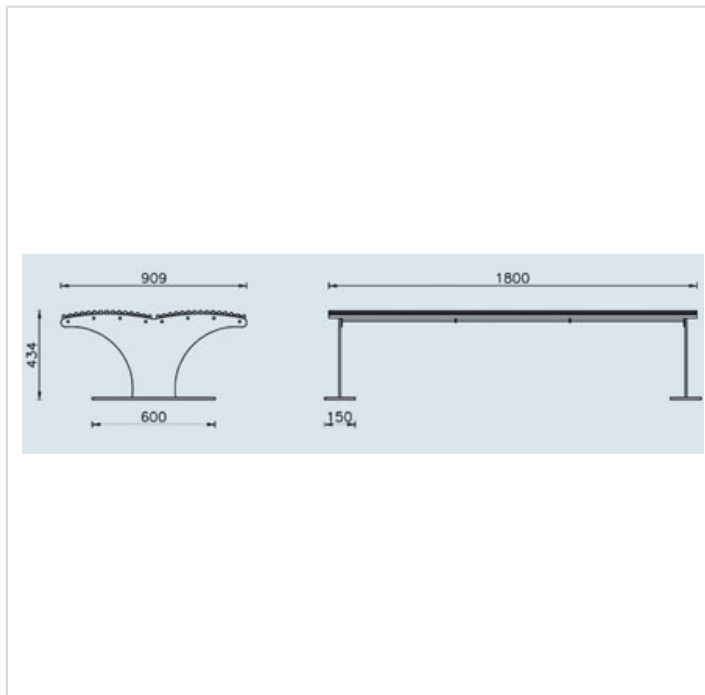

Athena Double – Banc avec dossier

Références

Ancrage avec tampons

AP016D

Remarques additionnelles

- Le dispositif possède un certificat établi par un organisme accrédité et est destiné aux terrains de jeux publics.
- Le sol sécurisé et les heures de montage ne sont pas inclus, nous pouvons vous chiffrer ces prestations sur demande.
- Instructions d'assemblage et plans de préparation des sols (coffre pour surface sécurisée et socles d'ancrage) sont délivrés sur demande.
- Seuls les produits de la catégorie "Poteaux en bois" comprennent du bois uniquement pour les piliers verticaux qui sont tous situés hors sol sur piétements métalliques. Tous les autres composants de toutes nos structures tels que planchers, parois, toits, rampes, etc. NE SONT PAS EN BOIS mais en matériaux inaltérables ne requérant aucun entretien (HPL - HDPE).
- Frais de transport en sus.