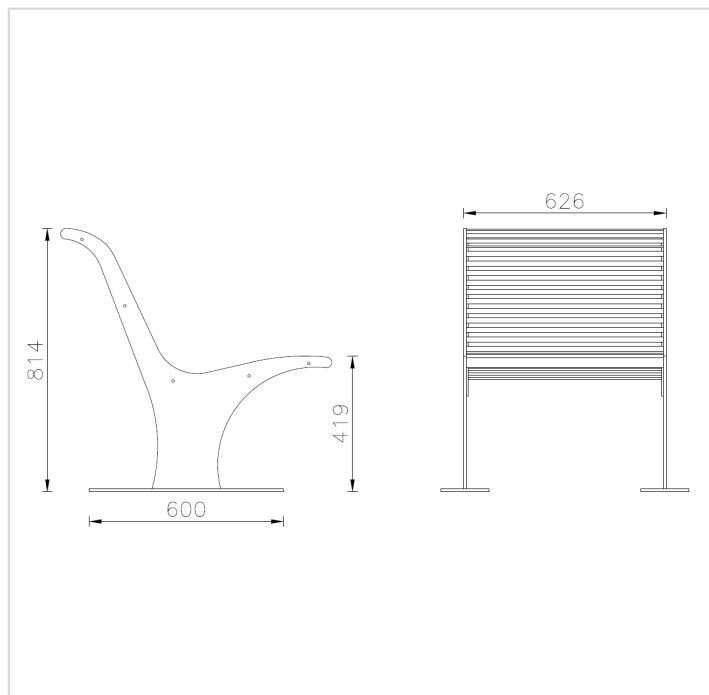

Athena – Chaise avec dossier

Références

Métal

AP016C

Remarques additionnelles

- Le dispositif possède un certificat établi par un organisme accrédité et est destiné aux terrains de jeux publics.
- Le sol sécurisé et les heures de montage ne sont pas inclus, nous pouvons vous chiffrer ces prestations sur demande.
- Instructions d'assemblage et plans de préparation des sols (coffre pour surface sécurisée et socles d'ancrage) sont délivrés sur demande.
- Seuls les produits de la catégorie "Poteaux en bois" comprennent du bois uniquement pour les piliers verticaux qui sont tous situés hors sol sur piétements métalliques. Tous les autres composants de toutes nos structures tels que planchers, parois, toits, rampes, etc. NE SONT PAS EN BOIS mais en matériaux inaltérables ne requérant aucun entretien (HPL - HDPE).
- Frais de transport en sus.