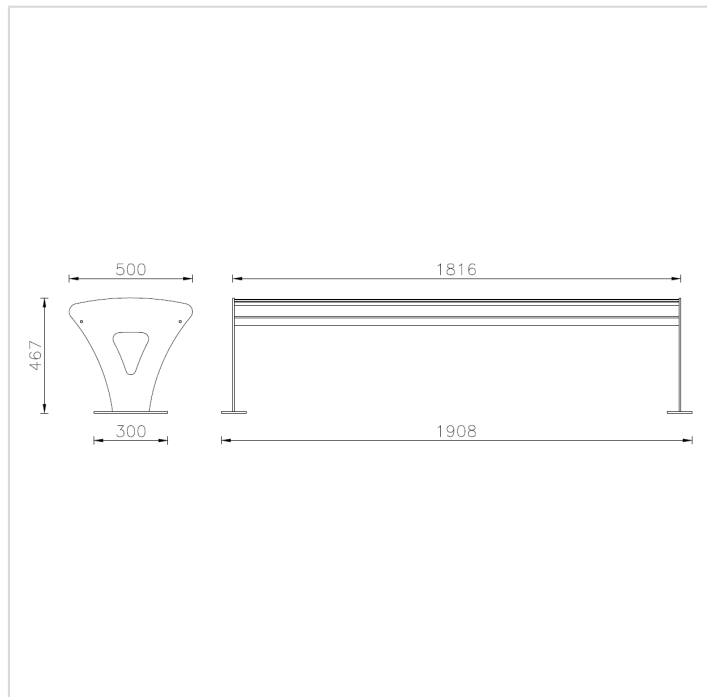

Athena Bois – Banc sans dossier

Références

Bois dur	AP015PE
Bois de pin	AP015P

Remarques additionnelles

- Le dispositif possède un certificat établi par un organisme accrédité et est destiné aux terrains de jeux publics.
- Le sol sécurisé et les heures de montage ne sont pas inclus, nous pouvons vous chiffrer ces prestations sur demande.
- Instructions d'assemblage et plans de préparation des sols (coffre pour surface sécurisée et socles d'ancrage) sont délivrés sur demande.
- Seuls les produits de la catégorie "Poteaux en bois" comprennent du bois uniquement pour les piliers verticaux qui sont tous situés hors sol sur piétements métalliques. Tous les autres composants de toutes nos structures tels que planchers, parois, toits, rampes, etc. NE SONT PAS EN BOIS mais en matériaux inaltérables ne requérant aucun entretien (HPL - HDPE).
- Frais de transport en sus.