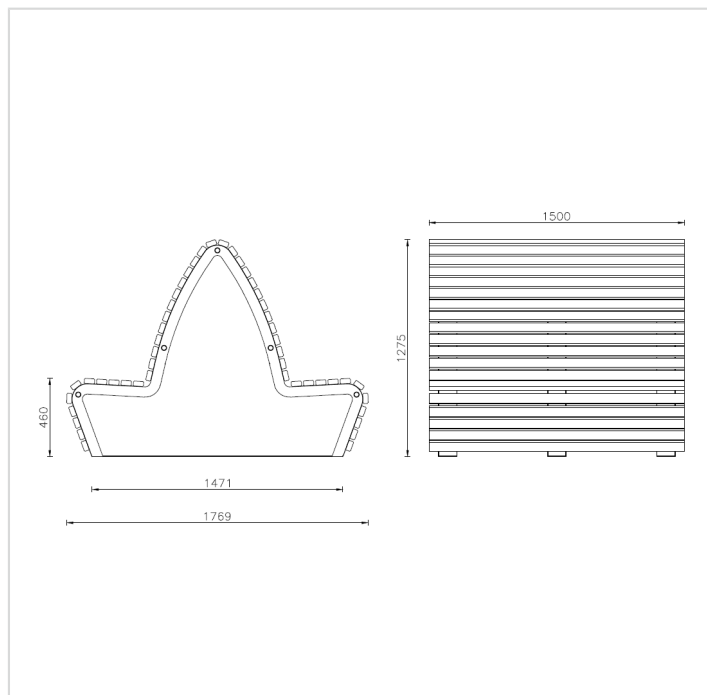

Ametista – Banc double avec dossier

Références

Bois dur	AP068E
Bois de pin	AP068

Remarques additionnelles

- Le dispositif possède un certificat établi par un organisme accrédité et est destiné aux terrains de jeux publics.
- Le sol sécurisé et les heures de montage ne sont pas inclus, nous pouvons vous chiffrer ces prestations sur demande.
- Instructions d'assemblage et plans de préparation des sols (coffre pour surface sécurisée et socles d'ancrage) sont délivrés sur demande.
- Seuls les produits de la catégorie "Poteaux en bois" comprennent du bois uniquement pour les piliers verticaux qui sont tous situés hors sol sur piétements métalliques. Tous les autres composants de toutes nos structures tels que planchers, parois, toits, rampes, etc. NE SONT PAS EN BOIS mais en matériaux inaltérables ne requérant aucun entretien (HPL - HDPE).
- Frais de transport en sus.