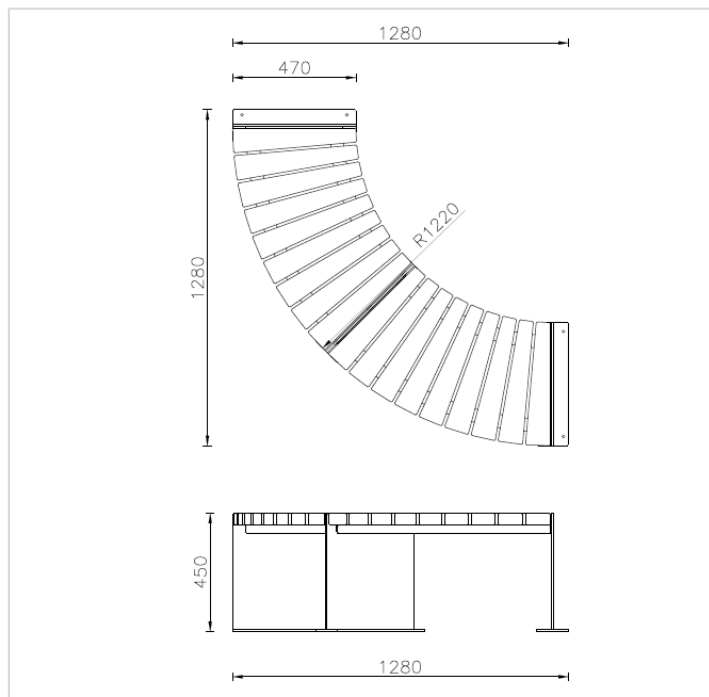

Amburgo circulaire – Banc courbe avec dossier

Références

Bois dur	AP036ASE
Bois de pin	AP036AS

Remarques additionnelles

- Le dispositif possède un certificat établi par un organisme accrédité et est destiné aux terrains de jeux publics.
- Le sol sécurisé et les heures de montage ne sont pas inclus, nous pouvons vous chiffrer ces prestations sur demande.
- Instructions d'assemblage et plans de préparation des sols (coffre pour surface sécurisée et socles d'ancrage) sont délivrés sur demande.
- Seuls les produits de la catégorie "Poteaux en bois" comprennent du bois uniquement pour les piliers verticaux qui sont tous situés hors sol sur piétements métalliques. Tous les autres composants de toutes nos structures tels que planchers, parois, toits, rampes, etc. NE SONT PAS EN BOIS mais en matériaux inaltérables ne requérant aucun entretien (HPL - HDPE).
- Frais de transport en sus.