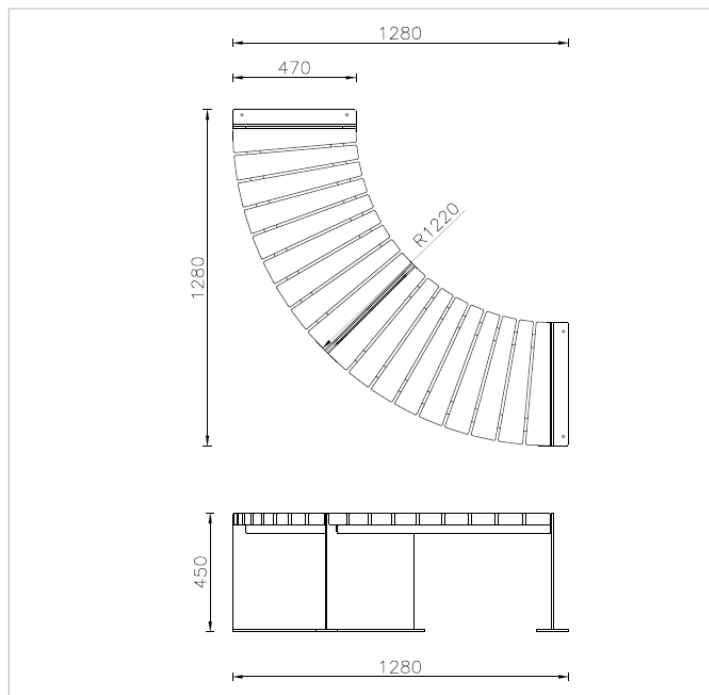

Amburgo circulaire – Banc curve avec dossier

Références

Bois dur	AP036ASE
Bois de pin	AP036AS

Remarques additionnelles

- Le dispositif possède un certificat établi par un organisme accrédité et est destiné aux terrains de jeux publics.
- Le sol sécurisé et les heures de montage ne sont pas inclus, nous pouvons vous chiffrer ces prestations sur demande.
- Instructions d'assemblage et plans de préparation des sols (coffre pour surface sécurisée et socles d'ancrage) sont délivrés sur demande.
- Seuls les produits de la catégorie "Poteaux en bois" comprennent du bois uniquement pour les piliers verticaux qui sont tous situés hors sol sur piétements métalliques. Tous les autres composants de toutes nos structures tels que planchers, parois, toits, rampes, etc. NE SONT PAS EN BOIS mais en matériaux inaltérables ne requérant aucun entretien (HPL - HDPE).
- Frais de transport en sus.