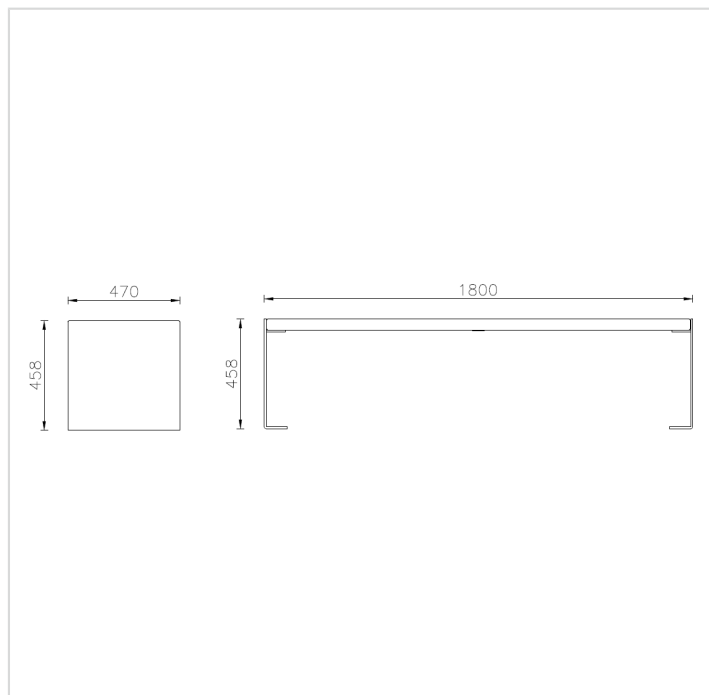

Amburgo – Banc sans dossier

Références

Bois dur	AP036PE
Bois de pin	AP036P

Remarques additionnelles

- Le dispositif possède un certificat établi par un organisme accrédité et est destiné aux terrains de jeux publics.
- Le sol sécurisé et les heures de montage ne sont pas inclus, nous pouvons vous chiffrer ces prestations sur demande.
- Instructions d'assemblage et plans de préparation des sols (coffre pour surface sécurisée et socles d'ancrage) sont délivrés sur demande.
- Seuls les produits de la catégorie "Poteaux en bois" comprennent du bois uniquement pour les piliers verticaux qui sont tous situés hors sol sur piétements métalliques. Tous les autres composants de toutes nos structures tels que planchers, parois, toits, rampes, etc. NE SONT PAS EN BOIS mais en matériaux inaltérables ne requérant aucun entretien (HPL - HDPE).
- Frais de transport en sus.