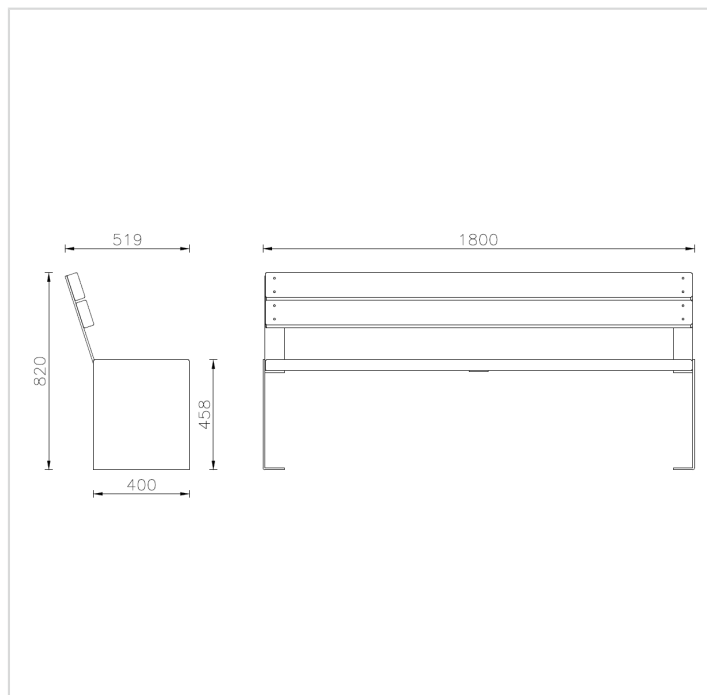

Amburgo – Banc avec dossier

Références

Bois dur	AP036E
Bois de pin	AP036

Remarques additionnelles

- Le dispositif possède un certificat établi par un organisme accrédité et est destiné aux terrains de jeux publics.
- Le sol sécurisé et les heures de montage ne sont pas inclus, nous pouvons vous chiffrer ces prestations sur demande.
- Instructions d'assemblage et plans de préparation des sols (coffre pour surface sécurisée et socles d'ancrage) sont délivrés sur demande.
- Seuls les produits de la catégorie "Poteaux en bois" comprennent du bois uniquement pour les piliers verticaux qui sont tous situés hors sol sur piétements métalliques. Tous les autres composants de toutes nos structures tels que planchers, parois, toits, rampes, etc. NE SONT PAS EN BOIS mais en matériaux inaltérables ne requérant aucun entretien (HPL - HDPE).
- Frais de transport en sus.