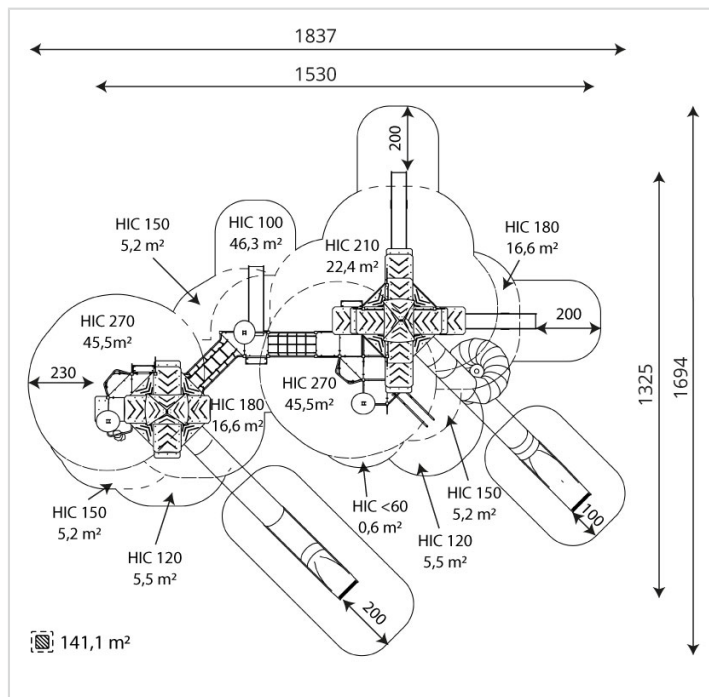

# 3441-INOX

Caractéristiques	
Zone de sécurité	141.1 m <sup>2</sup>
Dimensions	15.30 x 13.25 m
Hauteur maximale	9.55 m
Hauteur de chute	2.70 m
Tranche d'âge	
Produit conforme à la norme	EN 1176

## Remarques additionnelles

- Le dispositif possède un certificat établi par un organisme accrédité et est destiné aux terrains de jeux publics.
- Le sol sécurisé et les heures de montage ne sont pas inclus, nous pouvons vous chiffrer ces prestations sur demande.
- Instructions d'assemblage et plans de préparation des sols (coffre pour surface sécurisée et socles d'ancrage) sont délivrés sur demande.
- Seuls les produits de la catégorie "Poteaux en bois" comprennent du bois uniquement pour les piliers verticaux qui sont tous situés hors sol sur piétements métalliques. Tous les autres composants de toutes nos structures tels que planchers, parois, toits, rampes, etc. NE SONT PAS EN BOIS mais en matériaux inaltérables ne requérant aucun entretien (HPL - HDPE).
- Frais de transport en sus.