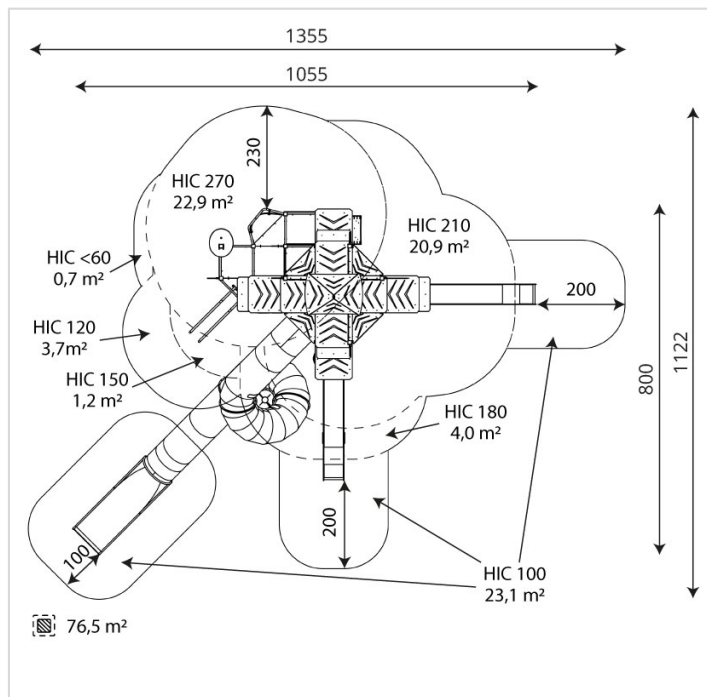

3440-INOX

Caractéristiques	
Zone de sécurité	76.5 m ²
Dimensions	10.55 x 8.00 m
Hauteur maximale	9.55 m
Hauteur de chute	2.70 m
Tranche d'âge	
Produit conforme à la norme	EN 1176

Remarques additionnelles

- Le dispositif possède un certificat établi par un organisme accrédité et est destiné aux terrains de jeux publics.
- Le sol sécurisé et les heures de montage ne sont pas inclus, nous pouvons vous chiffrer ces prestations sur demande.
- Instructions d'assemblage et plans de préparation des sols (coffre pour surface sécurisée et socles d'ancrage) sont délivrés sur demande.
- Seuls les produits de la catégorie "Poteaux en bois" comprennent du bois uniquement pour les piliers verticaux qui sont tous situés hors sol sur piétements métalliques. Tous les autres composants de toutes nos structures tels que planchers, parois, toits, rampes, etc. NE SONT PAS EN BOIS mais en matériaux inaltérables ne requérant aucun entretien (HPL - HDPE).
- Frais de transport en sus.