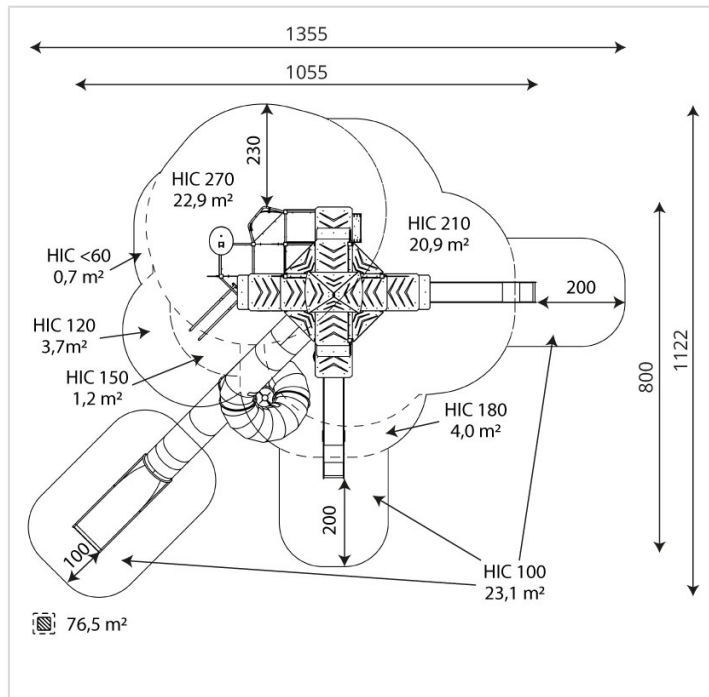

3440-INOX

Caractéristiques	
Zone de sécurité	76.5 m ²
Dimensions	10.55 x 8.00 m
Hauteur maximale	9.55 m
Hauteur de chute	2.70 m
Tranche d'âge	
Produit conforme à la norme	EN 1176

Remarques additionnelles

- Le dispositif possède un certificat établi par un organisme accrédité et est destiné aux terrains de jeux publics.
- Le sol sécurisé et les heures de montage ne sont pas inclus, nous pouvons vous chiffrer ces prestations sur demande.
- Instructions d'assemblage et plans de préparation des sols (coffre pour surface sécurisée et socles d'ancrage) sont délivrés sur demande.
- Seuls les produits de la catégorie "Poteaux en bois" comprennent du bois uniquement pour les piliers verticaux qui sont tous situés hors sol sur piétements métalliques. Tous les autres composants de toutes nos structures tels que planchers, parois, toits, rampes, etc. NE SONT PAS EN BOIS mais en matériaux inaltérables ne requérant aucun entretien (HPL - HDPE).
- Frais de transport en sus.