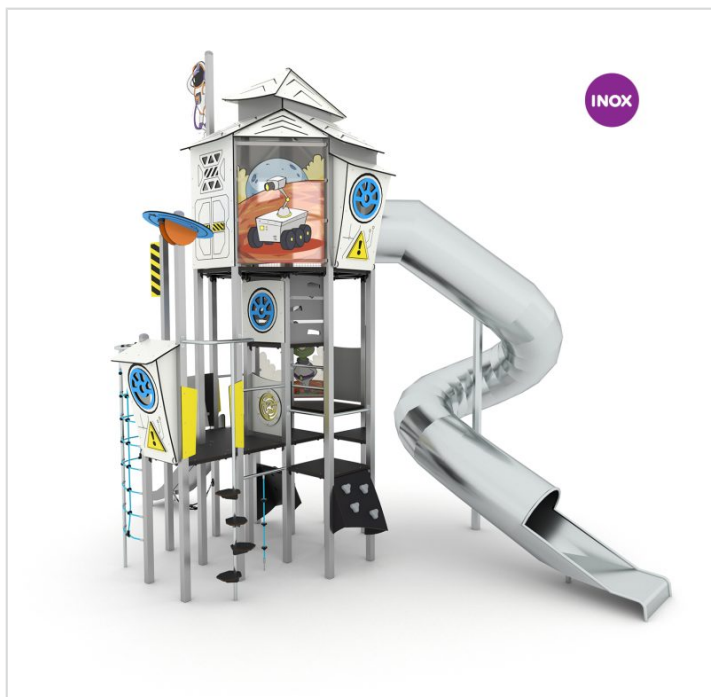

3430-INOX

Caractéristiques	
Zone de sécurité	51.0 m ²
Dimensions	7.45 x 5.55 m
Hauteur maximale	6.60 m
Hauteur de chute	2.70 m
Tranche d'âge	
Produit conforme à la norme	EN 1176

Remarques additionnelles

- Le dispositif possède un certificat établi par un organisme accrédité et est destiné aux terrains de jeux publics.
- Le sol sécurisé et les heures de montage ne sont pas inclus, nous pouvons vous chiffrer ces prestations sur demande.
- Instructions d'assemblage et plans de préparation des sols (coffre pour surface sécurisée et socles d'ancrage) sont délivrés sur demande.
- Seuls les produits de la catégorie "Poteaux en bois" comprennent du bois uniquement pour les piliers verticaux qui sont tous situés hors sol sur piétements métalliques. Tous les autres composants de toutes nos structures tels que planchers, parois, toits, rampes, etc. NE SONT PAS EN BOIS mais en matériaux inaltérables ne requérant aucun entretien (HPL - HDPE).
- Frais de transport en sus.