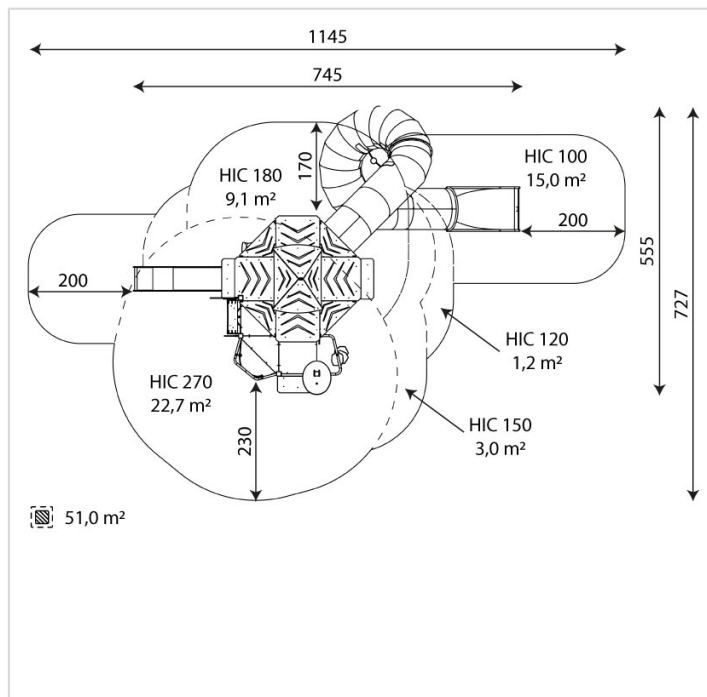

3430-INOX

Caractéristiques	
Zone de sécurité	51.0 m ²
Dimensions	7.45 x 5.55 m
Hauteur maximale	6.60 m
Hauteur de chute	2.70 m
Tranche d'âge	
Produit conforme à la norme	EN 1176

Remarques additionnelles

- Le dispositif possède un certificat établi par un organisme accrédité et est destiné aux terrains de jeux publics.
- Le sol sécurisé et les heures de montage ne sont pas inclus, nous pouvons vous chiffrer ces prestations sur demande.
- Instructions d'assemblage et plans de préparation des sols (coffre pour surface sécurisée et socles d'ancrage) sont délivrés sur demande.
- Seuls les produits de la catégorie "Poteaux en bois" comprennent du bois uniquement pour les piliers verticaux qui sont tous situés hors sol sur piétements métalliques. Tous les autres composants de toutes nos structures tels que planchers, parois, toits, rampes, etc. NE SONT PAS EN BOIS mais en matériaux inaltérables ne requérant aucun entretien (HPL - HDPE).
- Frais de transport en sus.