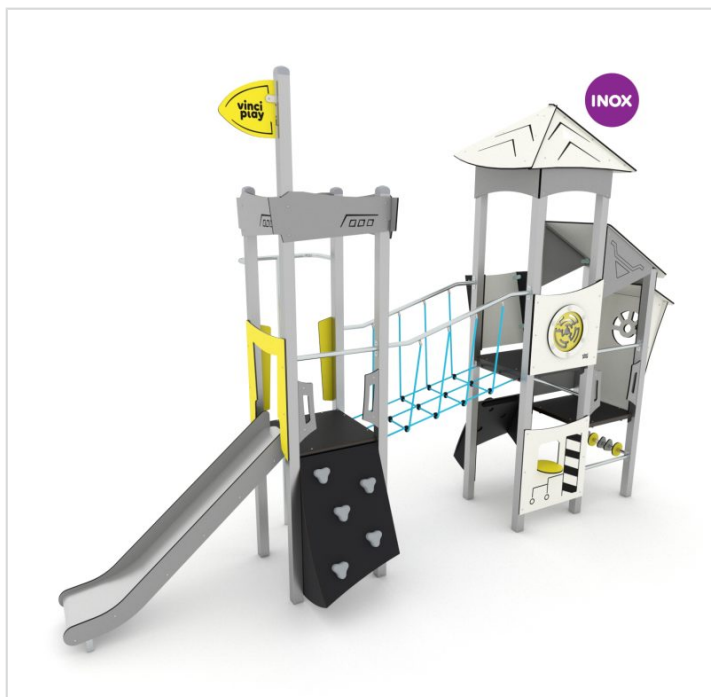

3404-INOX

Caractéristiques

Zone de sécurité	33,7 m ²
Dimensions	5,70 x 1,70 m
Hauteur maximale	3,80 m
Hauteur de chute	1,50 m
Tranche d'âge	
Produit conforme à la norme	EN 1176

Remarques additionnelles

- Le dispositif possède un certificat établi par un organisme accrédité et est destiné aux terrains de jeux publics.
- Le sol sécurisé et les heures de montage ne sont pas inclus, nous pouvons vous chiffrer ces prestations sur demande.
- Instructions d'assemblage et plans de préparation des sols (coffre pour surface sécurisée et socles d'ancrage) sont délivrés sur demande.
- Seuls les produits de la catégorie "Poteaux en bois" comprennent du bois uniquement pour les piliers verticaux qui sont tous situés hors sol sur piétements métalliques. Tous les autres composants de toutes nos structures tels que planchers, parois, toits, rampes, etc. NE SONT PAS EN BOIS mais en matériaux inaltérables ne requérant aucun entretien (HPL - HDPE).
- Frais de transport en sus.