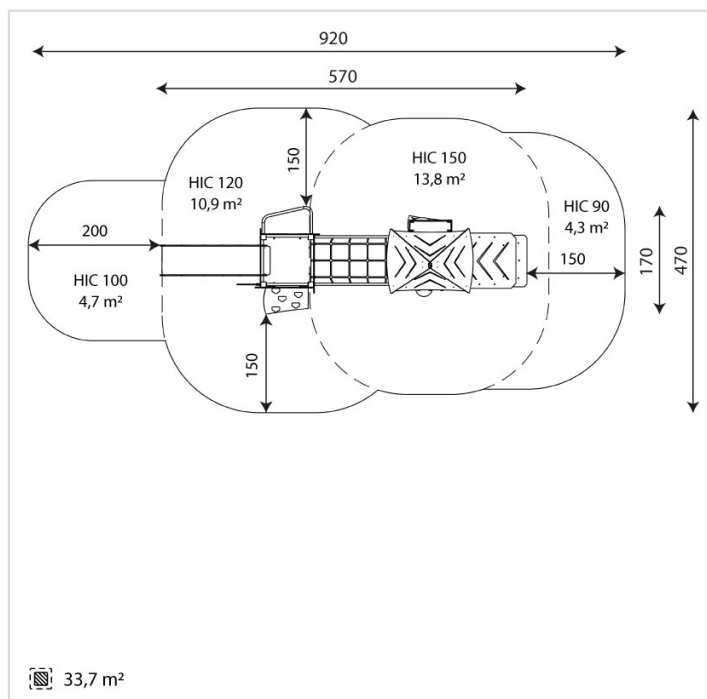

3404-INOX

Caractéristiques

Zone de sécurité	33,7 m ²
Dimensions	5,70 x 1,70 m
Hauteur maximale	3,80 m
Hauteur de chute	1,50 m
Tranche d'âge	
Produit conforme à la norme	EN 1176

Remarques additionnelles

- Le dispositif possède un certificat établi par un organisme accrédité et est destiné aux terrains de jeux publics.
- Le sol sécurisé et les heures de montage ne sont pas inclus, nous pouvons vous chiffrer ces prestations sur demande.
- Instructions d'assemblage et plans de préparation des sols (coffre pour surface sécurisée et socles d'ancrage) sont délivrés sur demande.
- Seuls les produits de la catégorie "Poteaux en bois" comprennent du bois uniquement pour les piliers verticaux qui sont tous situés hors sol sur piétements métalliques. Tous les autres composants de toutes nos structures tels que planchers, parois, toits, rampes, etc. NE SONT PAS EN BOIS mais en matériaux inaltérables ne requérant aucun entretien (HPL - HDPE).
- Frais de transport en sus.