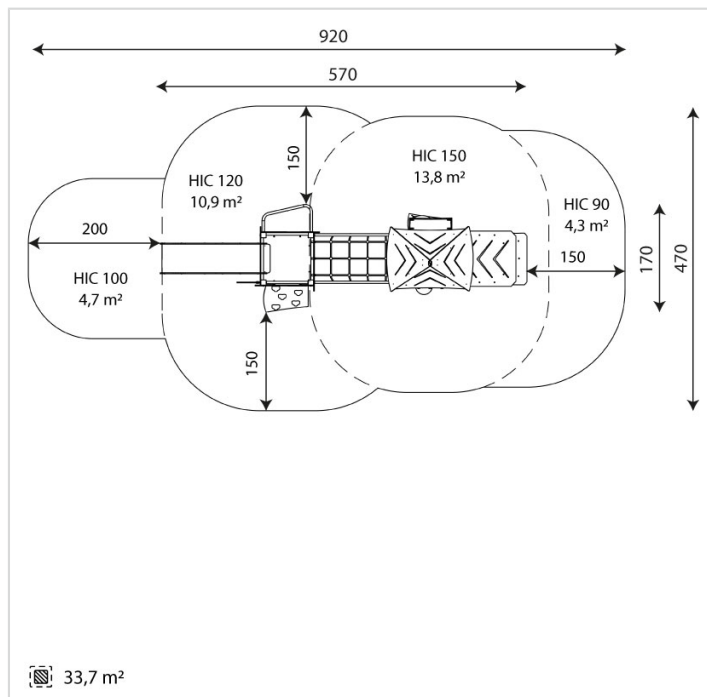

3404-INOX

Caractéristiques

Zone de sécurité	33.7 m ²
Dimensions	5.70 x 1.70 m
Hauteur maximale	3.80 m
Hauteur de chute	1.50 m
Tranche d'âge	
Produit conforme à la norme	EN 1176

Remarques additionnelles

- Le dispositif possède un certificat établi par un organisme accrédité et est destiné aux terrains de jeux publics.
- Le sol sécurisé et les heures de montage ne sont pas inclus, nous pouvons vous chiffrer ces prestations sur demande.
- Instructions d'assemblage et plans de préparation des sols (coffre pour surface sécurisée et socles d'ancrage) sont délivrés sur demande.
- Seuls les produits de la catégorie "Poteaux en bois" comprennent du bois uniquement pour les piliers verticaux qui sont tous situés hors sol sur piétements métalliques. Tous les autres composants de toutes nos structures tels que planchers, parois, toits, rampes, etc. NE SONT PAS EN BOIS mais en matériaux inaltérables ne requérant aucun entretien (HPL - HDPE).
- Frais de transport en sus.