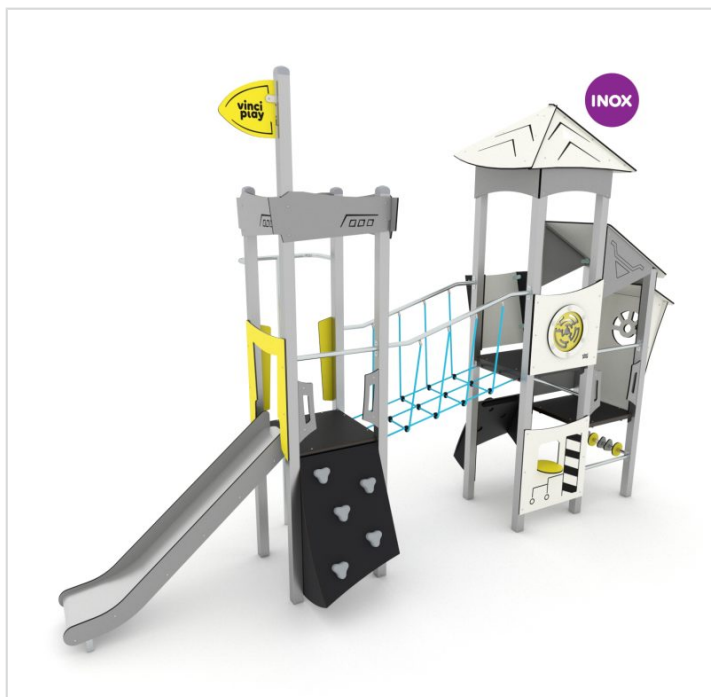

3404-INOX

Caractéristiques

Zone de sécurité	33.7 m ²
Dimensions	5.70 x 1.70 m
Hauteur maximale	3.80 m
Hauteur de chute	1.50 m
Tranche d'âge	
Produit conforme à la norme	EN 1176

Remarques additionnelles

- Le dispositif possède un certificat établi par un organisme accrédité et est destiné aux terrains de jeux publics.
- Le sol sécurisé et les heures de montage ne sont pas inclus, nous pouvons vous chiffrer ces prestations sur demande.
- Instructions d'assemblage et plans de préparation des sols (coffre pour surface sécurisée et socles d'ancrage) sont délivrés sur demande.
- Seuls les produits de la catégorie "Poteaux en bois" comprennent du bois uniquement pour les piliers verticaux qui sont tous situés hors sol sur piétements métalliques. Tous les autres composants de toutes nos structures tels que planchers, parois, toits, rampes, etc. NE SONT PAS EN BOIS mais en matériaux inaltérables ne requérant aucun entretien (HPL - HDPE).
- Frais de transport en sus.