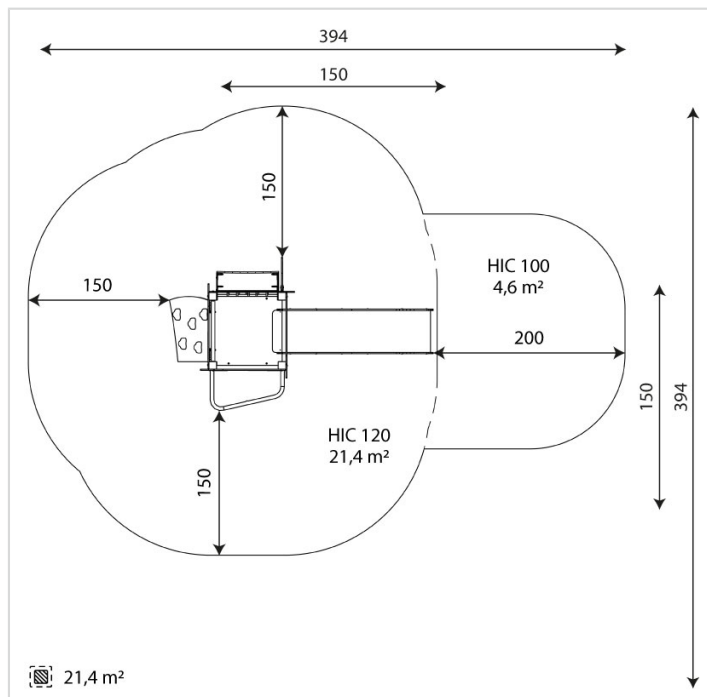

3402-INOX

Caractéristiques	
Zone de sécurité	21.4 m ²
Dimensions	2.80 x 1.75 m
Hauteur maximale	3.80 m
Hauteur de chute	1.20 m
Tranche d'âge	
Produit conforme à la norme	EN 1176

Remarques additionnelles

- Le dispositif possède un certificat établi par un organisme accrédité et est destiné aux terrains de jeux publics.
- Le sol sécurisé et les heures de montage ne sont pas inclus, nous pouvons vous chiffrer ces prestations sur demande.
- Instructions d'assemblage et plans de préparation des sols (coffre pour surface sécurisée et socles d'ancrage) sont délivrés sur demande.
- Seuls les produits de la catégorie "Poteaux en bois" comprennent du bois uniquement pour les piliers verticaux qui sont tous situés hors sol sur piétements métalliques. Tous les autres composants de toutes nos structures tels que planchers, parois, toits, rampes, etc. NE SONT PAS EN BOIS mais en matériaux inaltérables ne requérant aucun entretien (HPL - HDPE).
- Frais de transport en sus.