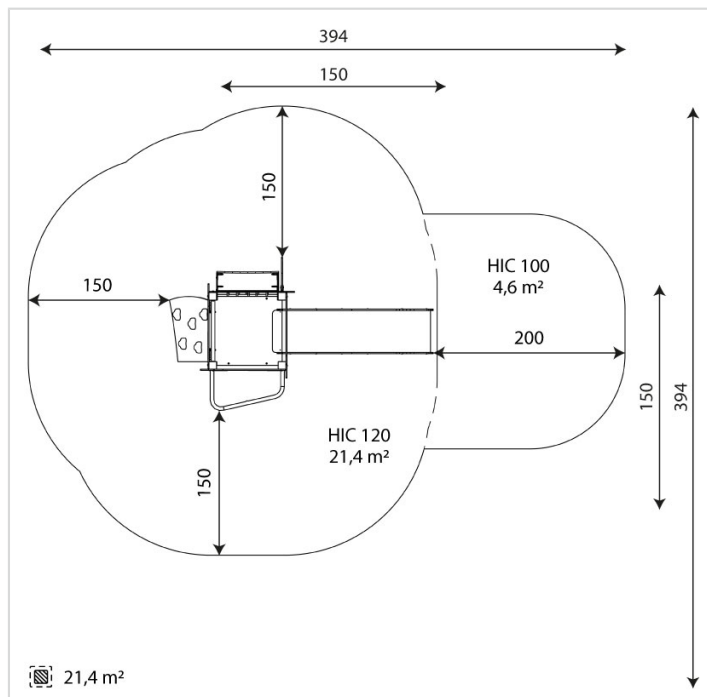

3402-INOX

Caractéristiques

Zone de sécurité	21.4 m ²
Dimensions	2.80 x 1.75 m
Hauteur maximale	3.80 m
Hauteur de chute	1.20 m
Tranche d'âge	
Produit conforme à la norme	EN 1176

Remarques additionnelles

- Le dispositif possède un certificat établi par un organisme accrédité et est destiné aux terrains de jeux publics.
- Le sol sécurisé et les heures de montage ne sont pas inclus, nous pouvons vous chiffrer ces prestations sur demande.
- Instructions d'assemblage et plans de préparation des sols (coffre pour surface sécurisée et socles d'ancrage) sont délivrés sur demande.
- Seuls les produits de la catégorie "Poteaux en bois" comprennent du bois uniquement pour les piliers verticaux qui sont tous situés hors sol sur piétements métalliques. Tous les autres composants de toutes nos structures tels que planchers, parois, toits, rampes, etc. NE SONT PAS EN BOIS mais en matériaux inaltérables ne requérant aucun entretien (HPL - HDPE).
- Frais de transport en sus.