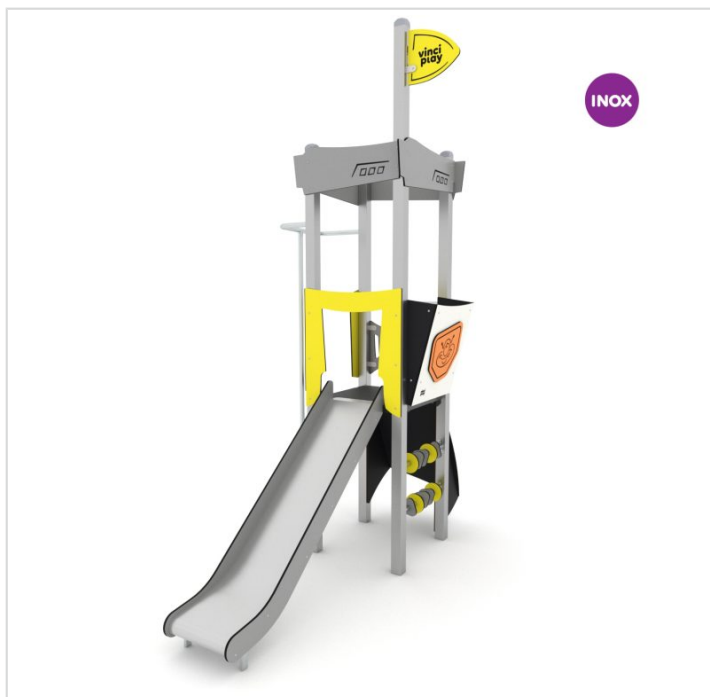

3402-INOX

Caractéristiques

Zone de sécurité	21.4 m ²
Dimensions	2.80 x 1.75 m
Hauteur maximale	3.80 m
Hauteur de chute	1.20 m
Tranche d'âge	
Produit conforme à la norme	EN 1176

Remarques additionnelles

- Le dispositif possède un certificat établi par un organisme accrédité et est destiné aux terrains de jeux publics.
- Le sol sécurisé et les heures de montage ne sont pas inclus, nous pouvons vous chiffrer ces prestations sur demande.
- Instructions d'assemblage et plans de préparation des sols (coffre pour surface sécurisée et socles d'ancrage) sont délivrés sur demande.
- Seuls les produits de la catégorie "Poteaux en bois" comprennent du bois uniquement pour les piliers verticaux qui sont tous situés hors sol sur piétements métalliques. Tous les autres composants de toutes nos structures tels que planchers, parois, toits, rampes, etc. NE SONT PAS EN BOIS mais en matériaux inaltérables ne requérant aucun entretien (HPL - HDPE).
- Frais de transport en sus.