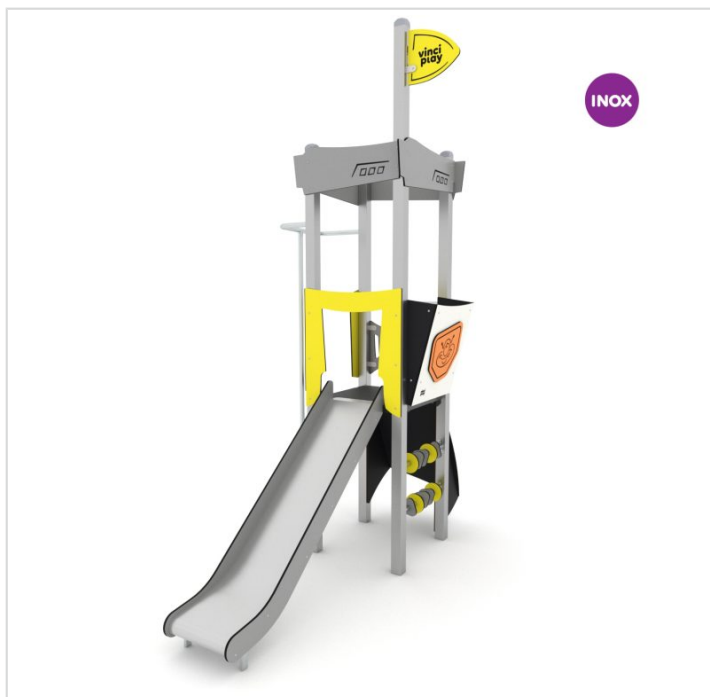

## 3402-INOX

### Caractéristiques

Zone de sécurité	21.4 m <sup>2</sup>
Dimensions	2.80 x 1.75 m
Hauteur maximale	3.80 m
Hauteur de chute	1.20 m
Tranche d'âge	
Produit conforme à la norme	EN 1176

### Remarques additionnelles

- Le dispositif possède un certificat établi par un organisme accrédité et est destiné aux terrains de jeux publics.
- Le sol sécurisé et les heures de montage ne sont pas inclus, nous pouvons vous chiffrer ces prestations sur demande.
- Instructions d'assemblage et plans de préparation des sols (coffre pour surface sécurisée et socles d'ancrage) sont délivrés sur demande.
- Seuls les produits de la catégorie "Poteaux en bois" comprennent du bois uniquement pour les piliers verticaux qui sont tous situés hors sol sur piétements métalliques. Tous les autres composants de toutes nos structures tels que planchers, parois, toits, rampes, etc. NE SONT PAS EN BOIS mais en matériaux inaltérables ne requérant aucun entretien (HPL - HDPE).
- Frais de transport en sus.