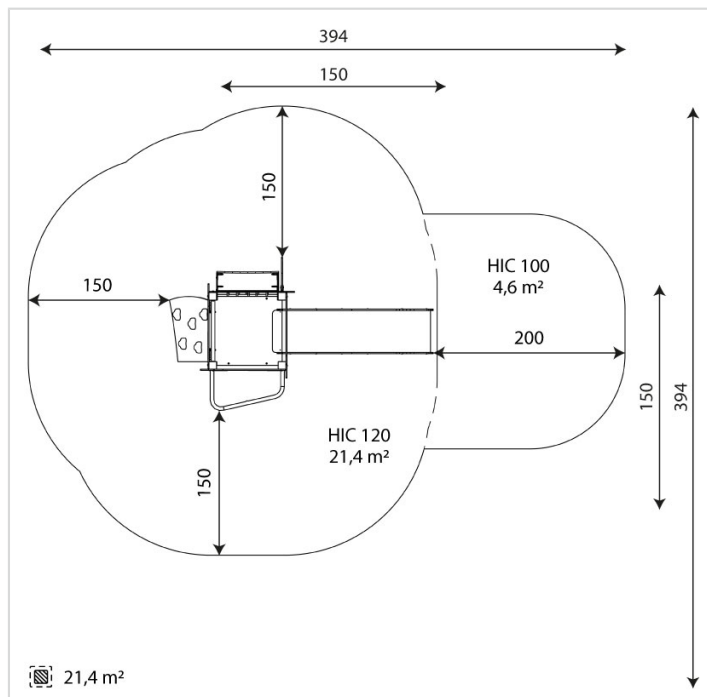

### Caractéristiques

Zone de sécurité	21.4 m <sup>2</sup>
Dimensions	2.80 x 1.75 m
Hauteur maximale	3.80 m
Hauteur de chute	1.20 m
Tranche d'âge	
Produit conforme à la norme	EN 1176