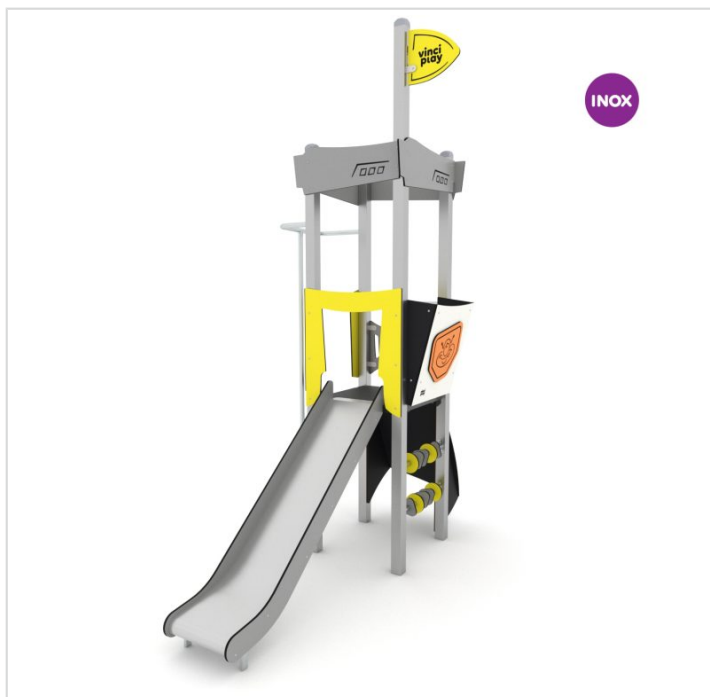

3402-INOX

Caractéristiques	
Zone de sécurité	21.4 m ²
Dimensions	2.80 x 1.75 m
Hauteur maximale	3.80 m
Hauteur de chute	1.20 m
Tranche d'âge	
Produit conforme à la norme	EN 1176

Remarques additionnelles

- Le dispositif possède un certificat établi par un organisme accrédité et est destiné aux terrains de jeux publics.
- Le sol sécurisé et les heures de montage ne sont pas inclus, nous pouvons vous chiffrer ces prestations sur demande.
- Instructions d'assemblage et plans de préparation des sols (coffre pour surface sécurisée et socles d'ancrage) sont délivrés sur demande.
- Seuls les produits de la catégorie "Poteaux en bois" comprennent du bois uniquement pour les piliers verticaux qui sont tous situés hors sol sur piétements métalliques. Tous les autres composants de toutes nos structures tels que planchers, parois, toits, rampes, etc. NE SONT PAS EN BOIS mais en matériaux inaltérables ne requérant aucun entretien (HPL - HDPE).
- Frais de transport en sus.