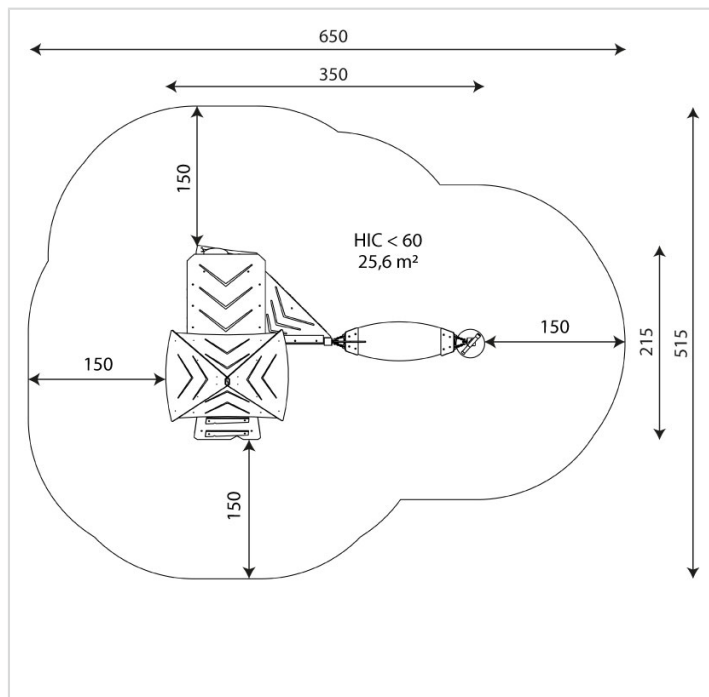

3401-INOX

Caractéristiques

Zone de sécurité	25.6 m²
Dimensions	3.50 x 2.15 m
Hauteur maximale	2.90 m
Hauteur de chute	< 0.6 m
Tranche d'âge	
Produit conforme à la norme	EN 1176

Remarques additionnelles

- Le dispositif possède un certificat établi par un organisme accrédité et est destiné aux terrains de jeux publics.
- Le sol sécurisé et les heures de montage ne sont pas inclus, nous pouvons vous chiffrer ces prestations sur demande.
- Instructions d'assemblage et plans de préparation des sols (coffre pour surface sécurisée et socles d'ancrage) sont délivrés sur demande.
- Seuls les produits de la catégorie "Poteaux en bois" comprennent du bois uniquement pour les piliers verticaux qui sont tous situés hors sol sur piétements métalliques. Tous les autres composants de toutes nos structures tels que planchers, parois, toits, rampes, etc. NE SONT PAS EN BOIS mais en matériaux inaltérables ne requérant aucun entretien (HPL - HDPE).
- Frais de transport en sus.