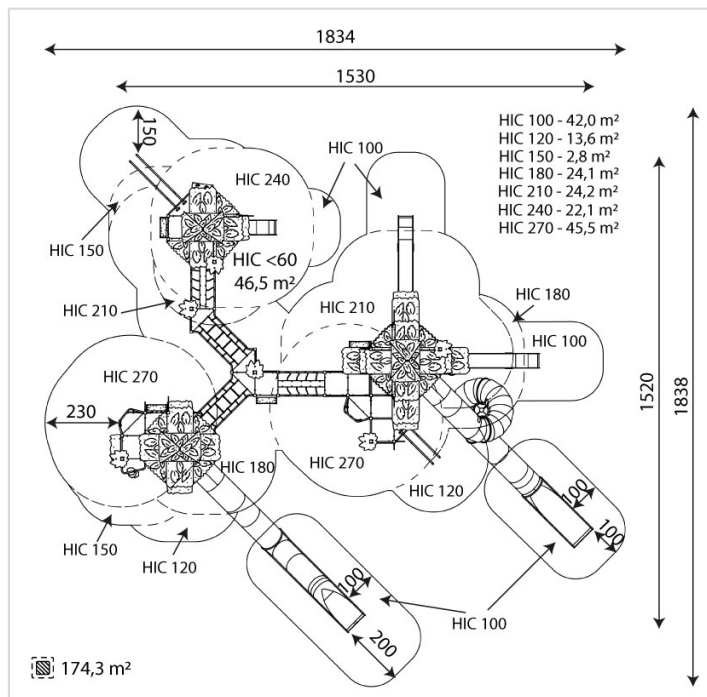

# 3245-INOX

Caractéristiques	
Zone de sécurité	174.30 m <sup>2</sup>
Dimensions	15.30 x 15.20 m
Hauteur maximale	9.55 m
Hauteur de chute	2.70 m
Tranche d'âge	
Produit conforme à la norme	EN 1176

## Remarques additionnelles

- Le dispositif possède un certificat établi par un organisme accrédité et est destiné aux terrains de jeux publics.
- Le sol sécurisé et les heures de montage ne sont pas inclus, nous pouvons vous chiffrer ces prestations sur demande.
- Instructions d'assemblage et plans de préparation des sols (coffre pour surface sécurisée et socles d'ancrage) sont délivrés sur demande.
- Seuls les produits de la catégorie "Poteaux en bois" comprennent du bois uniquement pour les piliers verticaux qui sont tous situés hors sol sur piétements métalliques. Tous les autres composants de toutes nos structures tels que planchers, parois, toits, rampes, etc. NE SONT PAS EN BOIS mais en matériaux inaltérables ne requérant aucun entretien (HPL - HDPE).
- Frais de transport en sus.