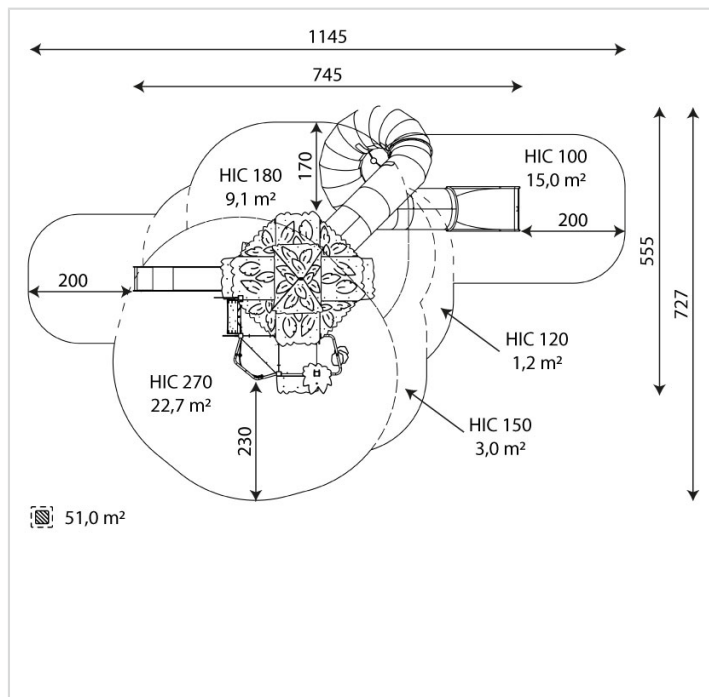

## 3230-INOX

### Caractéristiques

Zone de sécurité	51.50 m <sup>2</sup>
Dimensions	7.42 x 5.55 m
Hauteur maximale	6.53 m
Hauteur de chute	2.70 m
Tranche d'âge	
Produit conforme à la norme	EN 1176