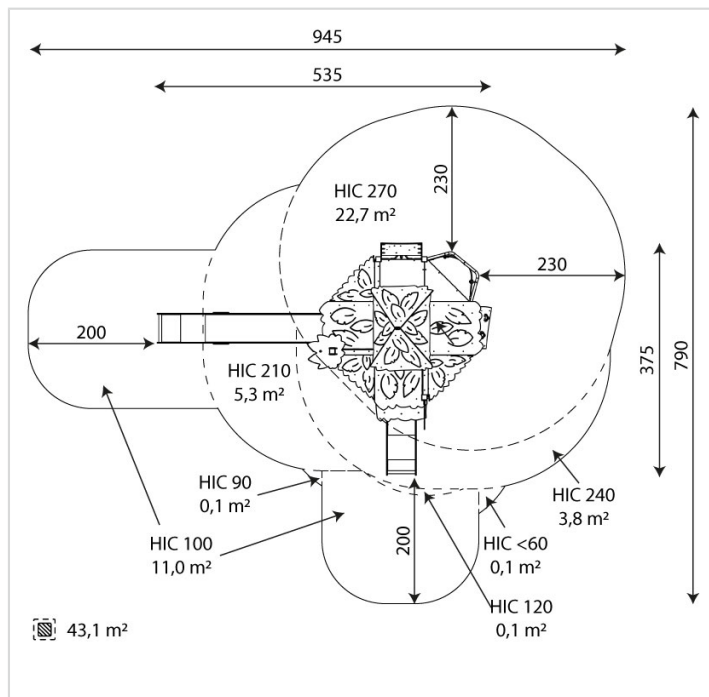

# 3227-INOX

Caractéristiques	
Zone de sécurité	43.1 m <sup>2</sup>
Dimensions	5.35 x 3.75 m
Hauteur maximale	5.10 m
Hauteur de chute	2.70 m
Tranche d'âge	
Produit conforme à la norme	EN 1176

## Remarques additionnelles

- Le dispositif possède un certificat établi par un organisme accrédité et est destiné aux terrains de jeux publics.
- Le sol sécurisé et les heures de montage ne sont pas inclus, nous pouvons vous chiffrer ces prestations sur demande.
- Instructions d'assemblage et plans de préparation des sols (coffre pour surface sécurisée et socles d'ancrage) sont délivrés sur demande.
- Seuls les produits de la catégorie "Poteaux en bois" comprennent du bois uniquement pour les piliers verticaux qui sont tous situés hors sol sur piétements métalliques. Tous les autres composants de toutes nos structures tels que planchers, parois, toits, rampes, etc. NE SONT PAS EN BOIS mais en matériaux inaltérables ne requérant aucun entretien (HPL - HDPE).
- Frais de transport en sus.