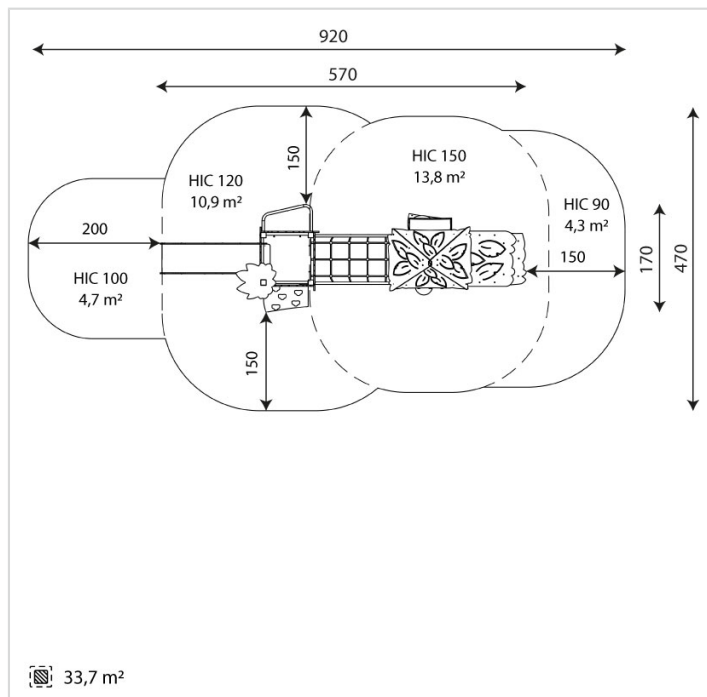

## Caractéristiques

Zone de sécurité	33.7 m <sup>2</sup>
Dimensions	5.70 x 1.70 m
Hauteur maximale	3.80 m
Hauteur de chute	1.50 m
Tranche d'âge	
Produit conforme à la norme	EN 1176