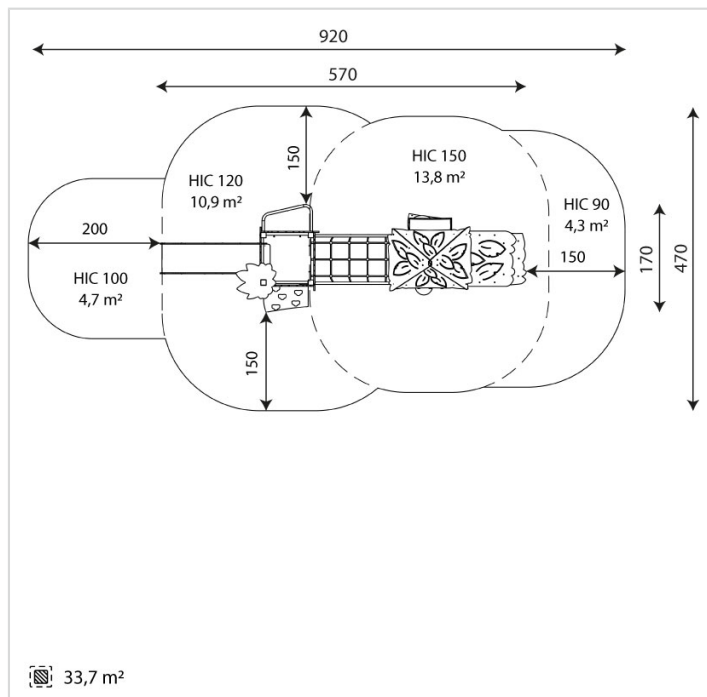

3204-INOX

Caractéristiques

Zone de sécurité	33,7 m²
Dimensions	5,70 x 1,70 m
Hauteur maximale	3,80 m
Hauteur de chute	1,50 m
Tranche d'âge	
Produit conforme à la norme	EN 1176

Remarques additionnelles

- Le dispositif possède un certificat établi par un organisme accrédité et est destiné aux terrains de jeux publics.
- Le sol sécurisé et les heures de montage ne sont pas inclus, nous pouvons vous chiffrer ces prestations sur demande.
- Instructions d'assemblage et plans de préparation des sols (coffre pour surface sécurisée et socles d'ancrage) sont délivrés sur demande.
- Seuls les produits de la catégorie "Poteaux en bois" comprennent du bois uniquement pour les piliers verticaux qui sont tous situés hors sol sur piétements métalliques. Tous les autres composants de toutes nos structures tels que planchers, parois, toits, rampes, etc. NE SONT PAS EN BOIS mais en matériaux inaltérables ne requérant aucun entretien (HPL - HDPE).
- Frais de transport en sus.