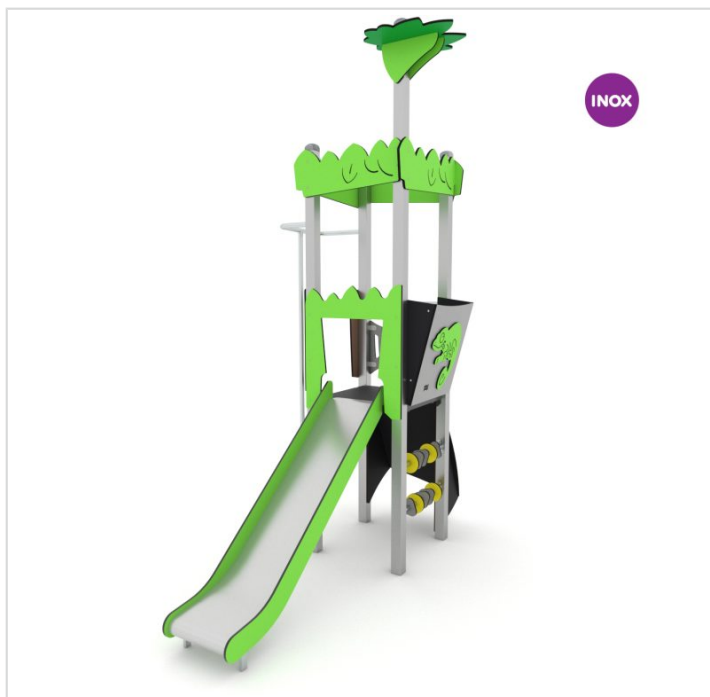

3202-INOX

Caractéristiques	
Zone de sécurité	21.4 m ²
Dimensions	2.80 x 1.75 m
Hauteur maximale	3.80 m
Hauteur de chute	1.20 m
Tranche d'âge	
Produit conforme à la norme	EN 1176

Remarques additionnelles

- Le dispositif possède un certificat établi par un organisme accrédité et est destiné aux terrains de jeux publics.
- Le sol sécurisé et les heures de montage ne sont pas inclus, nous pouvons vous chiffrer ces prestations sur demande.
- Instructions d'assemblage et plans de préparation des sols (coffre pour surface sécurisée et socles d'ancrage) sont délivrés sur demande.
- Seuls les produits de la catégorie "Poteaux en bois" comprennent du bois uniquement pour les piliers verticaux qui sont tous situés hors sol sur piétements métalliques. Tous les autres composants de toutes nos structures tels que planchers, parois, toits, rampes, etc. NE SONT PAS EN BOIS mais en matériaux inaltérables ne requérant aucun entretien (HPL - HDPE).
- Frais de transport en sus.