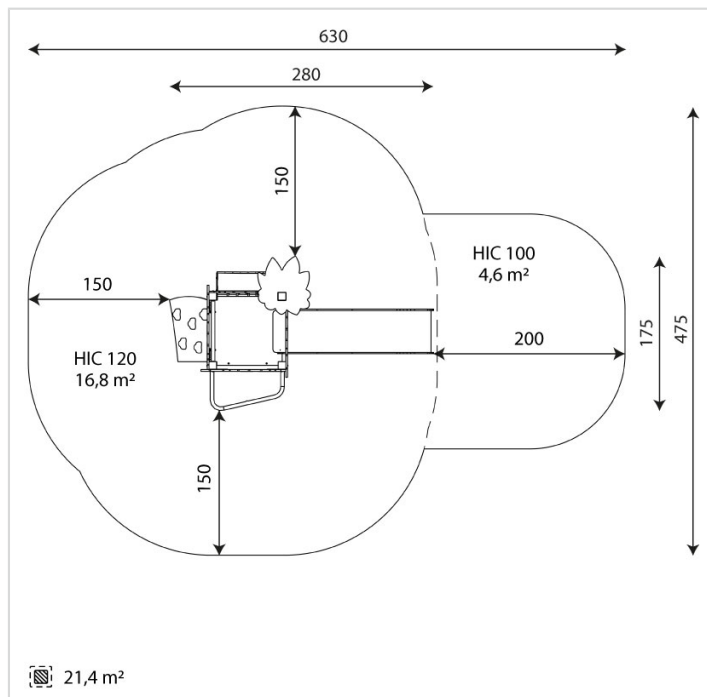

3202-INOX

Caractéristiques	
Zone de sécurité	21.4 m ²
Dimensions	2.80 x 1.75 m
Hauteur maximale	3.80 m
Hauteur de chute	1.20 m
Tranche d'âge	
Produit conforme à la norme	EN 1176

Remarques additionnelles