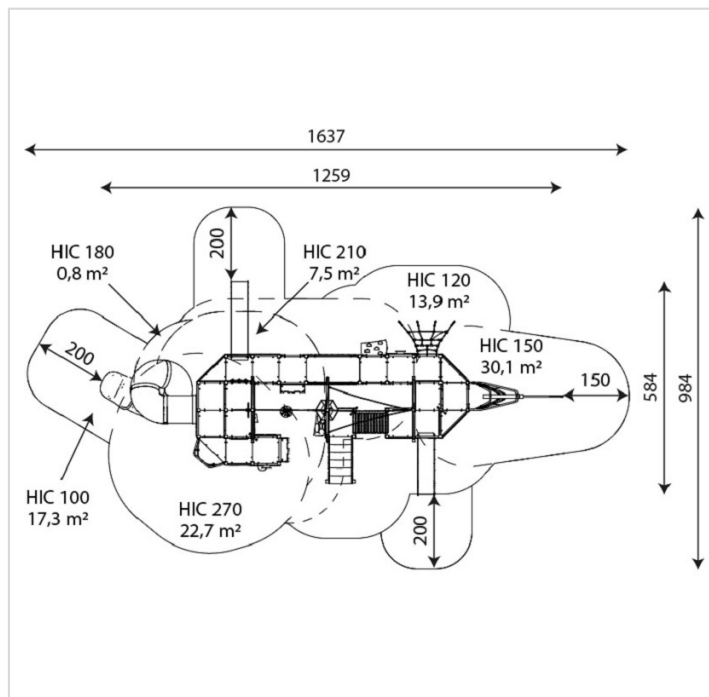

3080-INOX

Caractéristiques	
Zone de sécurité	100.90 m ²
Dimensions	12.00 x 6.05 m
Hauteur maximale	6.45 m
Hauteur de chute	2.70 m
Tranche d'âge	
Produit conforme à la norme	EN 1176

Remarques additionnelles