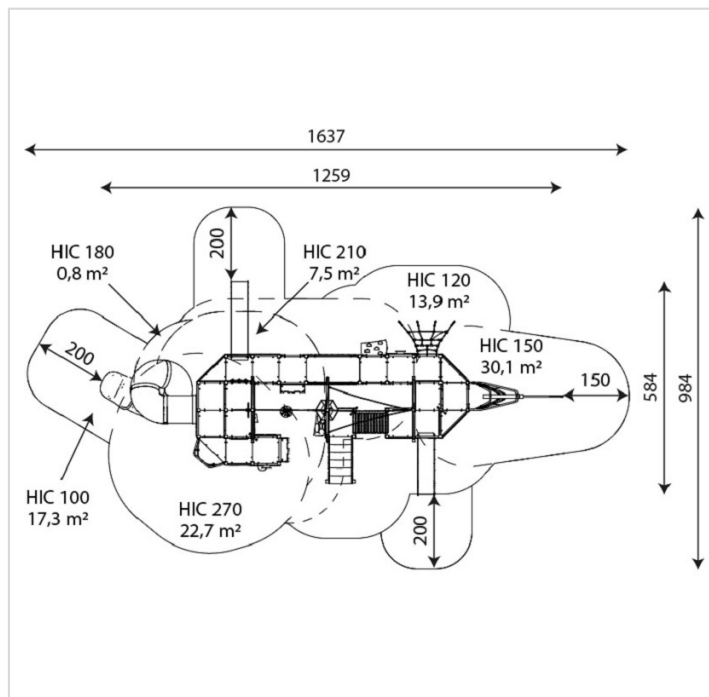

# 3080-INOX

Caractéristiques	
Zone de sécurité	100.90 m <sup>2</sup>
Dimensions	12.00 x 6.05 m
Hauteur maximale	6.45 m
Hauteur de chute	2.70 m
Tranche d'âge	
Produit conforme à la norme	EN 1176