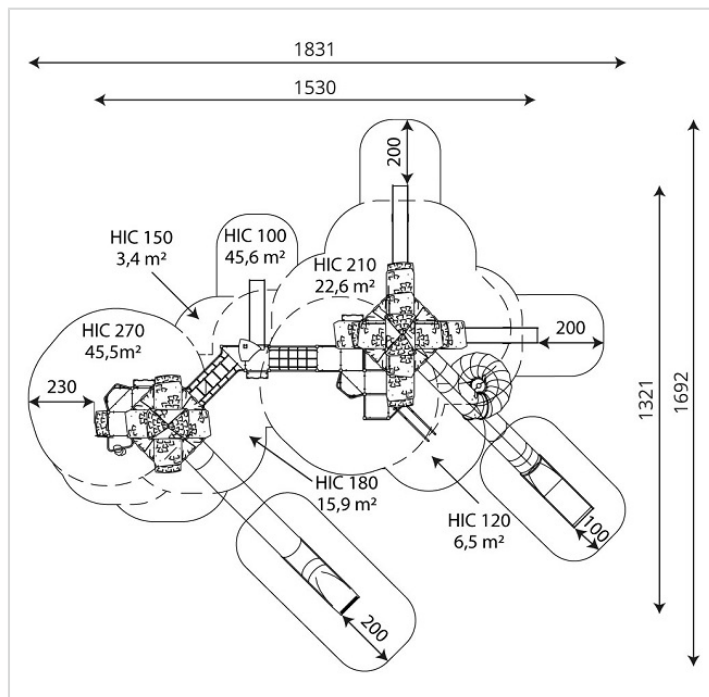

# 3041-INOX

Caractéristiques	
Zone de sécurité	141.10 m <sup>2</sup>
Dimensions	15.30 x 13.25 m
Hauteur maximale	9.55 m
Hauteur de chute	2.70 m
Tranche d'âge	
Produit conforme à la norme	EN 1176

## Remarques additionnelles

- Le dispositif possède un certificat établi par un organisme accrédité et est destiné aux terrains de jeux publics.
- Le sol sécurisé et les heures de montage ne sont pas inclus, nous pouvons vous chiffrer ces prestations sur demande.
- Instructions d'assemblage et plans de préparation des sols (coffre pour surface sécurisée et socles d'ancrage) sont délivrés sur demande.
- Seuls les produits de la catégorie "Poteaux en bois" comprennent du bois uniquement pour les piliers verticaux qui sont tous situés hors sol sur piétements métalliques. Tous les autres composants de toutes nos structures tels que planchers, parois, toits, rampes, etc. NE SONT PAS EN BOIS mais en matériaux inaltérables ne requérant aucun entretien (HPL - HDPE).
- Frais de transport en sus.