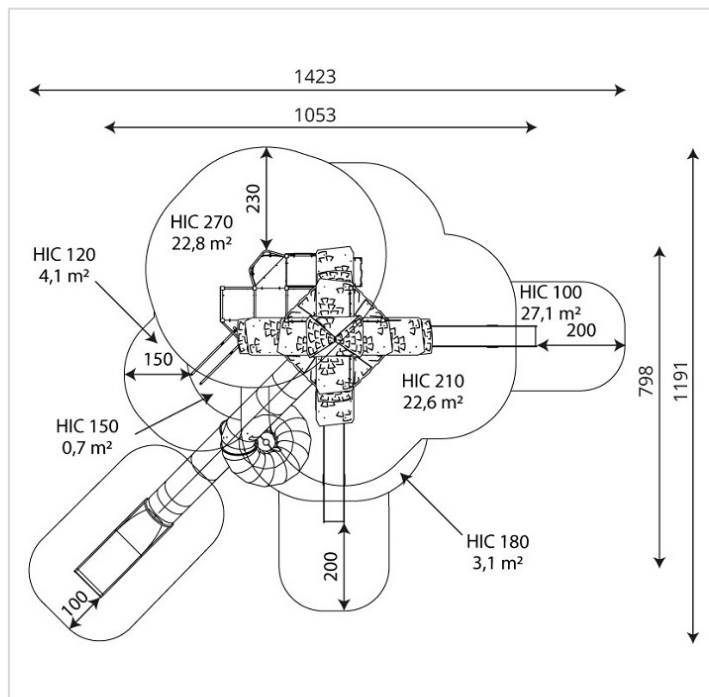

3040-INOX

Caractéristiques	
Zone de sécurité	76.50 m ²
Dimensions	10.55 x 8.00 m
Hauteur maximale	9.55 m
Hauteur de chute	2.70 m
Tranche d'âge	
Produit conforme à la norme	EN 1176

Remarques additionnelles

- Le dispositif possède un certificat établi par un organisme accrédité et est destiné aux terrains de jeux publics.
- Le sol sécurisé et les heures de montage ne sont pas inclus, nous pouvons vous chiffrer ces prestations sur demande.
- Instructions d'assemblage et plans de préparation des sols (coffre pour surface sécurisée et socles d'ancrage) sont délivrés sur demande.
- Seuls les produits de la catégorie "Poteaux en bois" comprennent du bois uniquement pour les piliers verticaux qui sont tous situés hors sol sur piétements métalliques. Tous les autres composants de toutes nos structures tels que planchers, parois, toits, rampes, etc. NE SONT PAS EN BOIS mais en matériaux inaltérables ne requérant aucun entretien (HPL - HDPE).
- Frais de transport en sus.