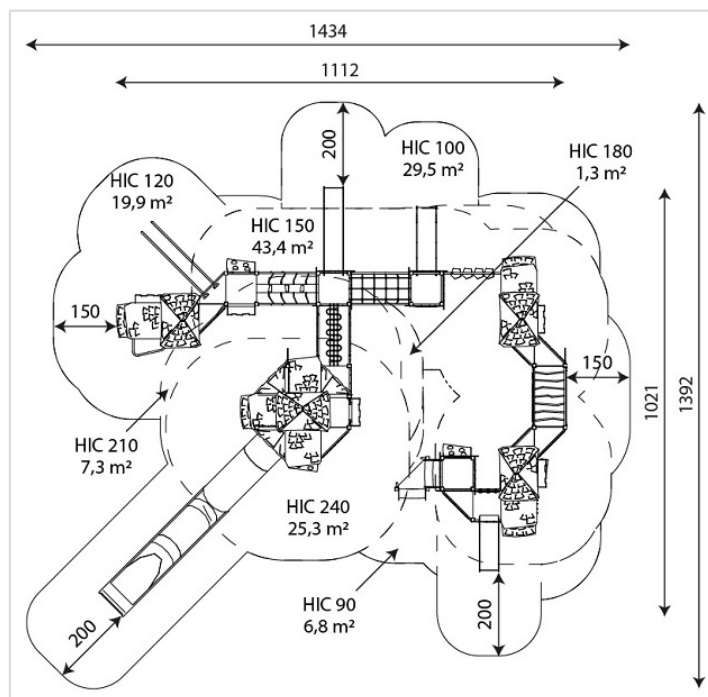

### Caractéristiques

Zone de sécurité	134.50 m <sup>2</sup>
Dimensions	11.95 x 10.75 m
Hauteur maximale	5.10 m
Hauteur de chute	2.40 m
Tranche d'âge	
Produit conforme à la norme	EN 1176