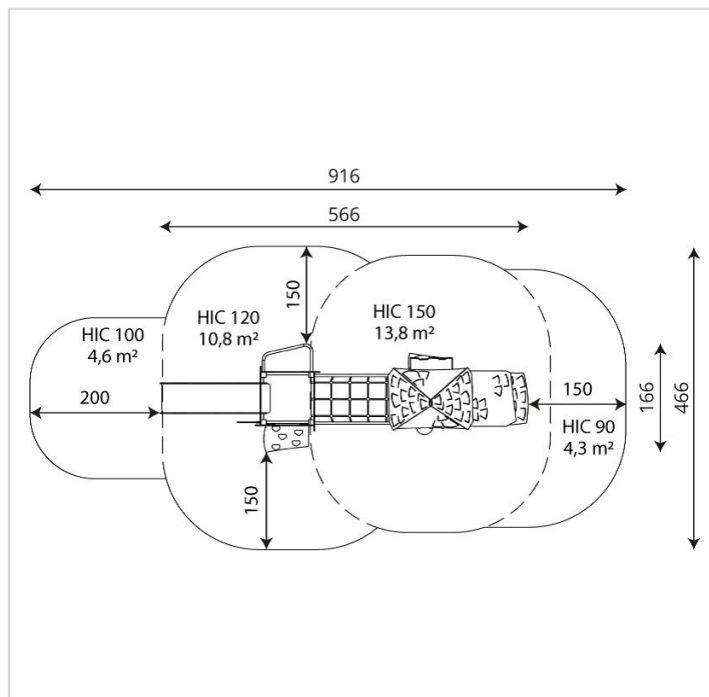

3004-INOX

Caractéristiques	
Zone de sécurité	33.70 m ²
Dimensions	5.70 x 1.70 m
Hauteur maximale	3.80 m
Hauteur de chute	1.50 m
Tranche d'âge	
Produit conforme à la norme	EN 1176

Remarques additionnelles

- Le dispositif possède un certificat établi par un organisme accrédité et est destiné aux terrains de jeux publics.
- Le sol sécurisé et les heures de montage ne sont pas inclus, nous pouvons vous chiffrer ces prestations sur demande.
- Instructions d'assemblage et plans de préparation des sols (coffre pour surface sécurisée et socles d'ancrage) sont délivrés sur demande.
- Seuls les produits de la catégorie "Poteaux en bois" comprennent du bois uniquement pour les piliers verticaux qui sont tous situés hors sol sur piétements métalliques. Tous les autres composants de toutes nos structures tels que planchers, parois, toits, rampes, etc. NE SONT PAS EN BOIS mais en matériaux inaltérables ne requérant aucun entretien (HPL - HDPE).
- Frais de transport en sus.