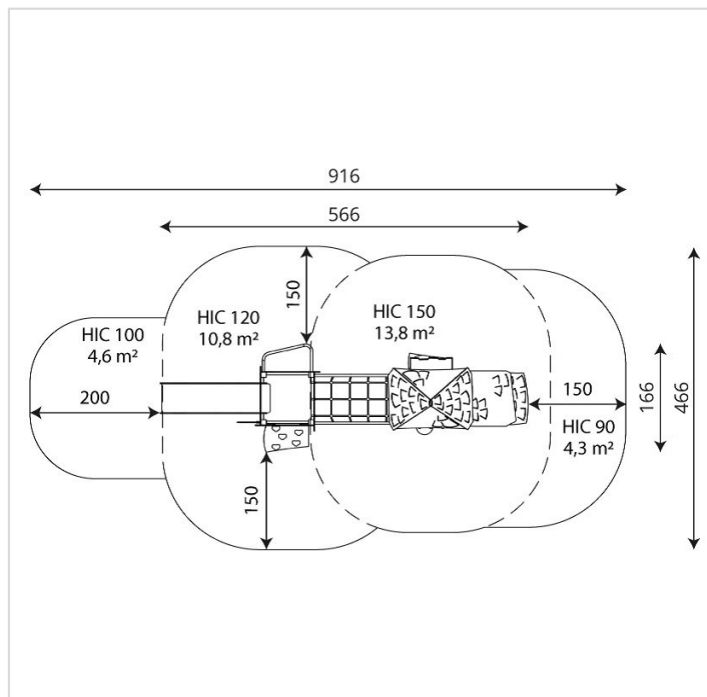

3004-INOX

Caractéristiques

Zone de sécurité	33.70 m ²
Dimensions	5.70 x 1.70 m
Hauteur maximale	3.80 m
Hauteur de chute	1.50 m
Tranche d'âge	
Produit conforme à la norme	EN 1176

Remarques additionnelles

- Le dispositif possède un certificat établi par un organisme accrédité et est destiné aux terrains de jeux publics.
- Le sol sécurisé et les heures de montage ne sont pas inclus, nous pouvons vous chiffrer ces prestations sur demande.
- Instructions d'assemblage et plans de préparation des sols (coffre pour surface sécurisée et socles d'ancrage) sont délivrés sur demande.
- Seuls les produits de la catégorie "Poteaux en bois" comprennent du bois uniquement pour les piliers verticaux qui sont tous situés hors sol sur piétements métalliques. Tous les autres composants de toutes nos structures tels que planchers, parois, toits, rampes, etc. NE SONT PAS EN BOIS mais en matériaux inaltérables ne requérant aucun entretien (HPL - HDPE).
- Frais de transport en sus.