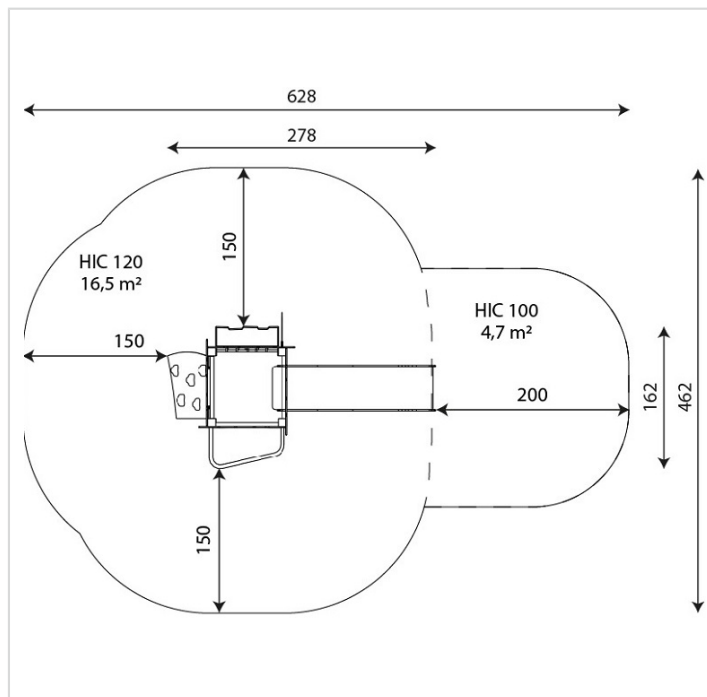

### Caractéristiques

Zone de sécurité	21.40 m <sup>2</sup>
Dimensions	2.80 x 1.75 m
Hauteur maximale	3.80 m
Hauteur de chute	1.20 m
Tranche d'âge	
Produit conforme à la norme	EN 1176