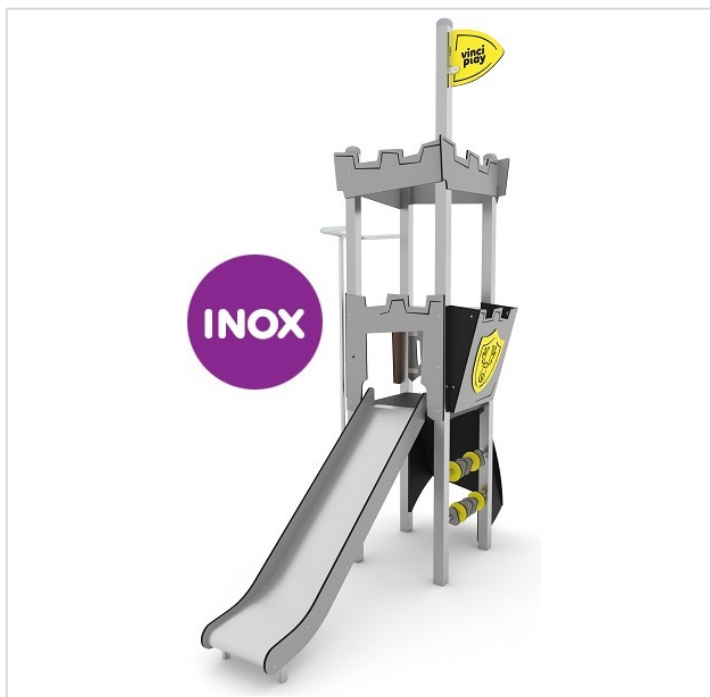

3002-INOX

Caractéristiques

Zone de sécurité	21.40 m ²
Dimensions	2.80 x 1.75 m
Hauteur maximale	3.80 m
Hauteur de chute	1.20 m
Tranche d'âge	
Produit conforme à la norme	EN 1176

Remarques additionnelles

- Le dispositif possède un certificat établi par un organisme accrédité et est destiné aux terrains de jeux publics.
- Le sol sécurisé et les heures de montage ne sont pas inclus, nous pouvons vous chiffrer ces prestations sur demande.
- Instructions d'assemblage et plans de préparation des sols (coffre pour surface sécurisée et socles d'ancrage) sont délivrés sur demande.
- Seuls les produits de la catégorie "Poteaux en bois" comprennent du bois uniquement pour les piliers verticaux qui sont tous situés hors sol sur piétements métalliques. Tous les autres composants de toutes nos structures tels que planchers, parois, toits, rampes, etc. NE SONT PAS EN BOIS mais en matériaux inaltérables ne requérant aucun entretien (HPL - HDPE).
- Frais de transport en sus.