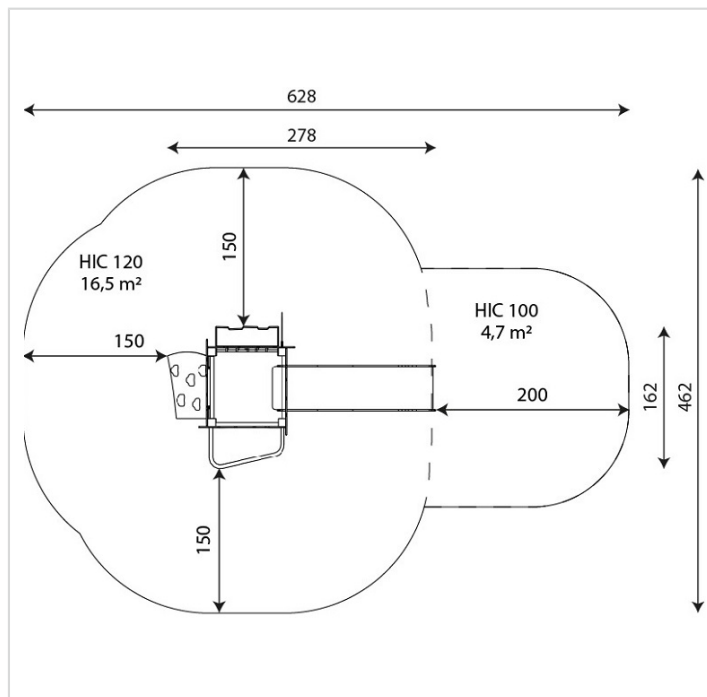

3002-INOX

Caractéristiques

Zone de sécurité	21.40 m ²
Dimensions	2.80 x 1.75 m
Hauteur maximale	3.80 m
Hauteur de chute	1.20 m
Tranche d'âge	
Produit conforme à la norme	EN 1176

Remarques additionnelles

- Le dispositif possède un certificat établi par un organisme accrédité et est destiné aux terrains de jeux publics.
- Le sol sécurisé et les heures de montage ne sont pas inclus, nous pouvons vous chiffrer ces prestations sur demande.
- Instructions d'assemblage et plans de préparation des sols (coffre pour surface sécurisée et socles d'ancrage) sont délivrés sur demande.
- Seuls les produits de la catégorie "Poteaux en bois" comprennent du bois uniquement pour les piliers verticaux qui sont tous situés hors sol sur piétements métalliques. Tous les autres composants de toutes nos structures tels que planchers, parois, toits, rampes, etc. NE SONT PAS EN BOIS mais en matériaux inaltérables ne requérant aucun entretien (HPL - HDPE).
- Frais de transport en sus.