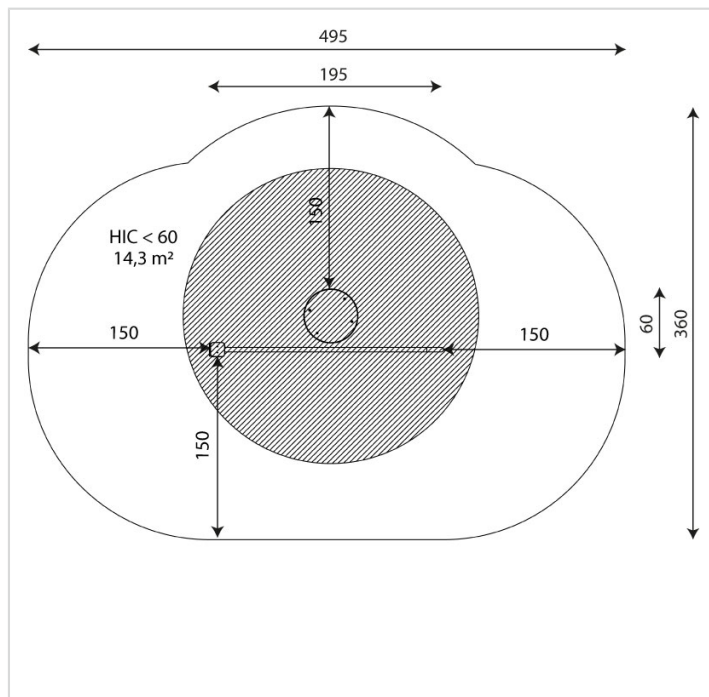

2705-INOX

Caractéristiques

Zone de sécurité	14.40 m ²
Dimensions	1.95 x 0.60 m
Hauteur maximale	1.20 m
Hauteur de chute	< 0.6 m
Tranche d'âge	
Produit conforme à la norme	EN 1176

Remarques additionnelles