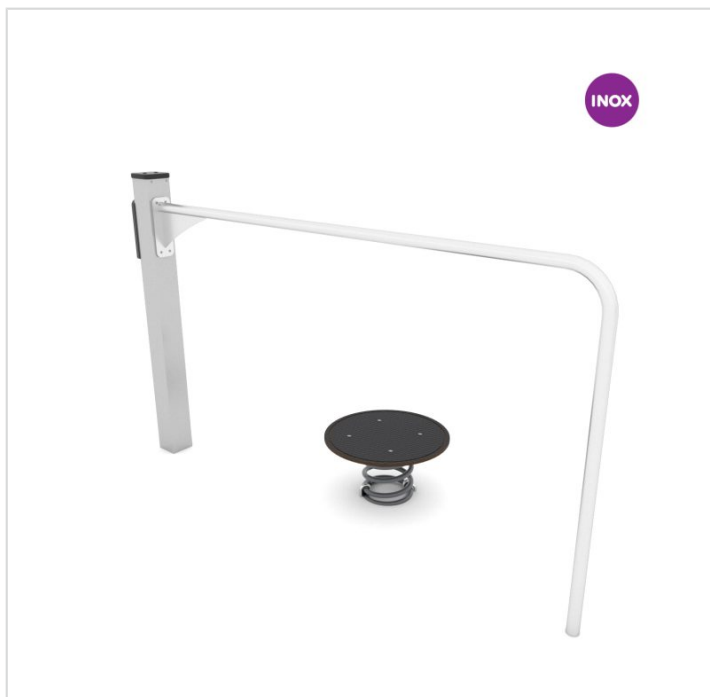

2705-INOX

Caractéristiques

Zone de sécurité	14.40 m ²
Dimensions	1.95 x 0.60 m
Hauteur maximale	1.20 m
Hauteur de chute	< 0.6 m
Tranche d'âge	
Produit conforme à la norme	EN 1176

Remarques additionnelles

- Le dispositif possède un certificat établi par un organisme accrédité et est destiné aux terrains de jeux publics.
- Le revêtement de sol et les heures de montage ne sont pas inclus, nous pouvons vous chiffrer ces prestations sur demande.
- Instructions d'assemblage et plans de préparation des sols (coffre pour surface sécurisée et socles d'ancrage) sont délivrés sur demande.
- Seuls les produits de la catégorie "Poteaux en bois" comprennent du bois uniquement pour les piliers verticaux qui sont tous situés hors sol sur piétements métalliques. Tous les autres composants de toutes nos structures tels que planchers, parois, toits, rampes, etc. NE SONT PAS EN BOIS mais en matériaux inaltérables ne requérant aucun entretien (HPL - HDPE).
- Frais de transport en sus.