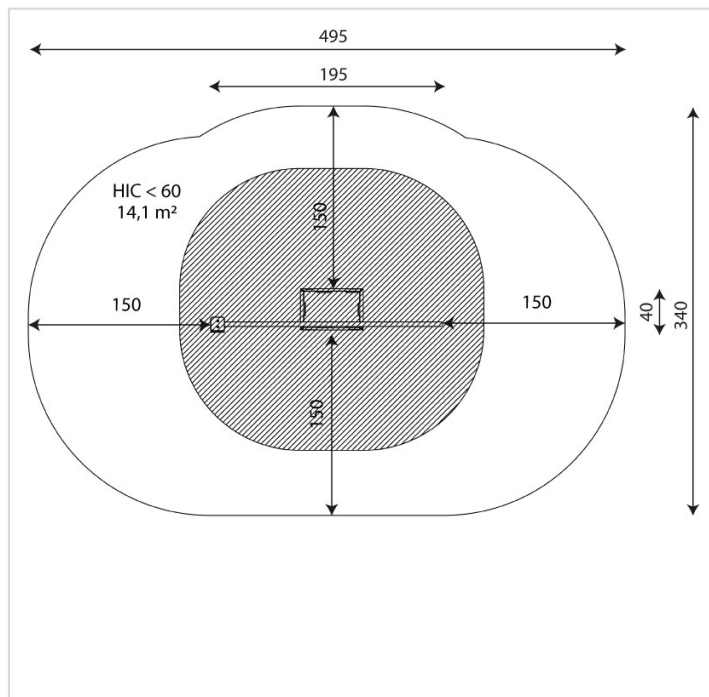

2704-INOX

Caractéristiques

Zone de sécurité	14.10 m ²
Dimensions	1.95 x 0.40 m
Hauteur maximale	1.20 m
Hauteur de chute	< 0.6 m
Tranche d'âge	
Produit conforme à la norme	EN 1176

Remarques additionnelles

- Le dispositif possède un certificat établi par un organisme accrédité et est destiné aux terrains de jeux publics.
- Le revêtement de sol et les heures de montage ne sont pas inclus, nous pouvons vous chiffrer ces prestations sur demande.
- Instructions d'assemblage et plans de préparation des sols (coffre pour surface sécurisée et socles d'ancrage) sont délivrés sur demande.
- Seuls les produits de la catégorie "Poteaux en bois" comprennent du bois uniquement pour les piliers verticaux qui sont tous situés hors sol sur piétements métalliques. Tous les autres composants de toutes nos structures tels que planchers, parois, toits, rampes, etc. NE SONT PAS EN BOIS mais en matériaux inaltérables ne requérant aucun entretien (HPL - HDPE).
- Frais de transport en sus.